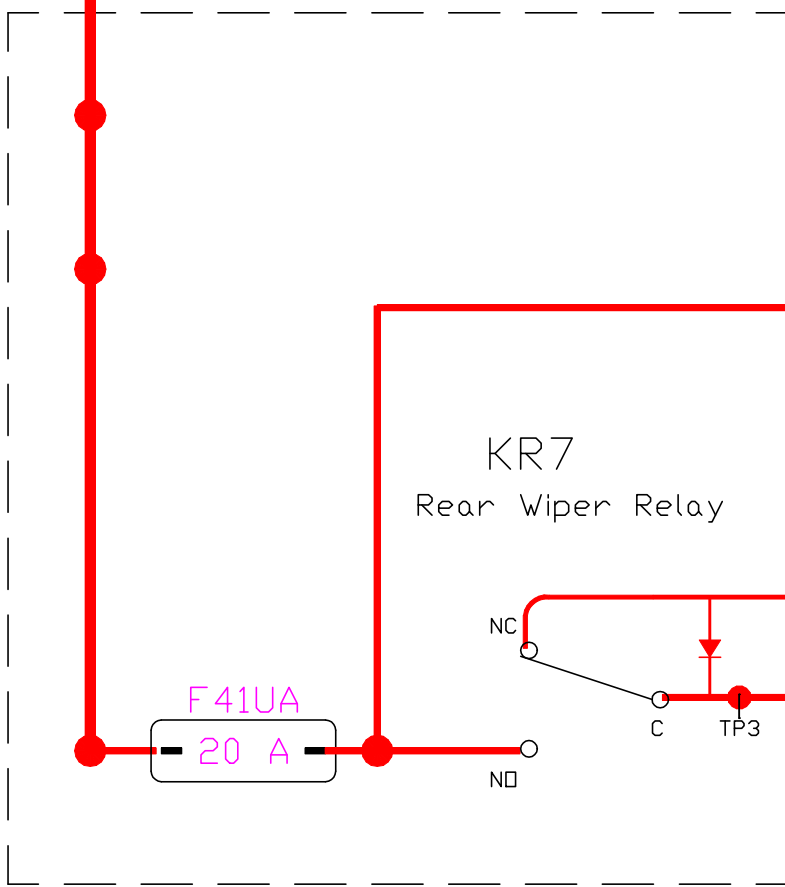

X50A
Fuse Block - Underhood

CKT 5780
GY/VI 1mm²

X900
19

X901
19

GY/VI

G104

CKT 393
BU 1mm²

X900
18

X901
18

BU