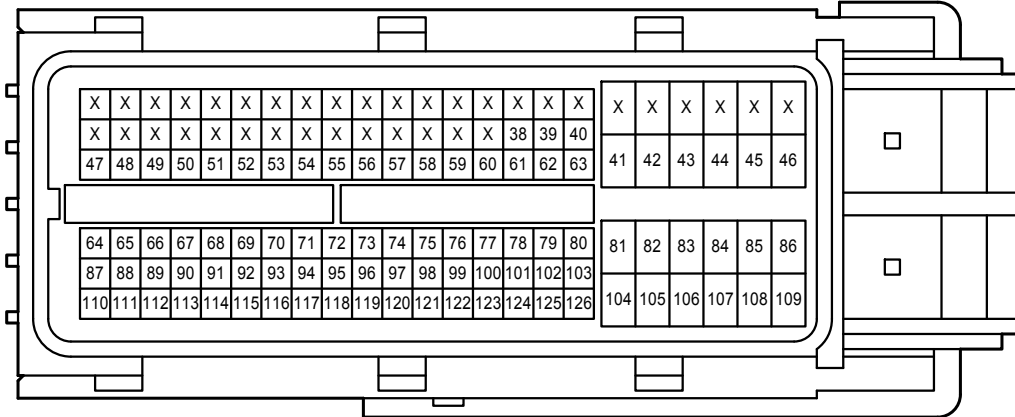

A 80
Gray

B 4
Gray

B 22
Gray

B 32
Black

B 42
Gray

B 81
Black

E 16
White

Cooling Fan <Except 2GR-FE>