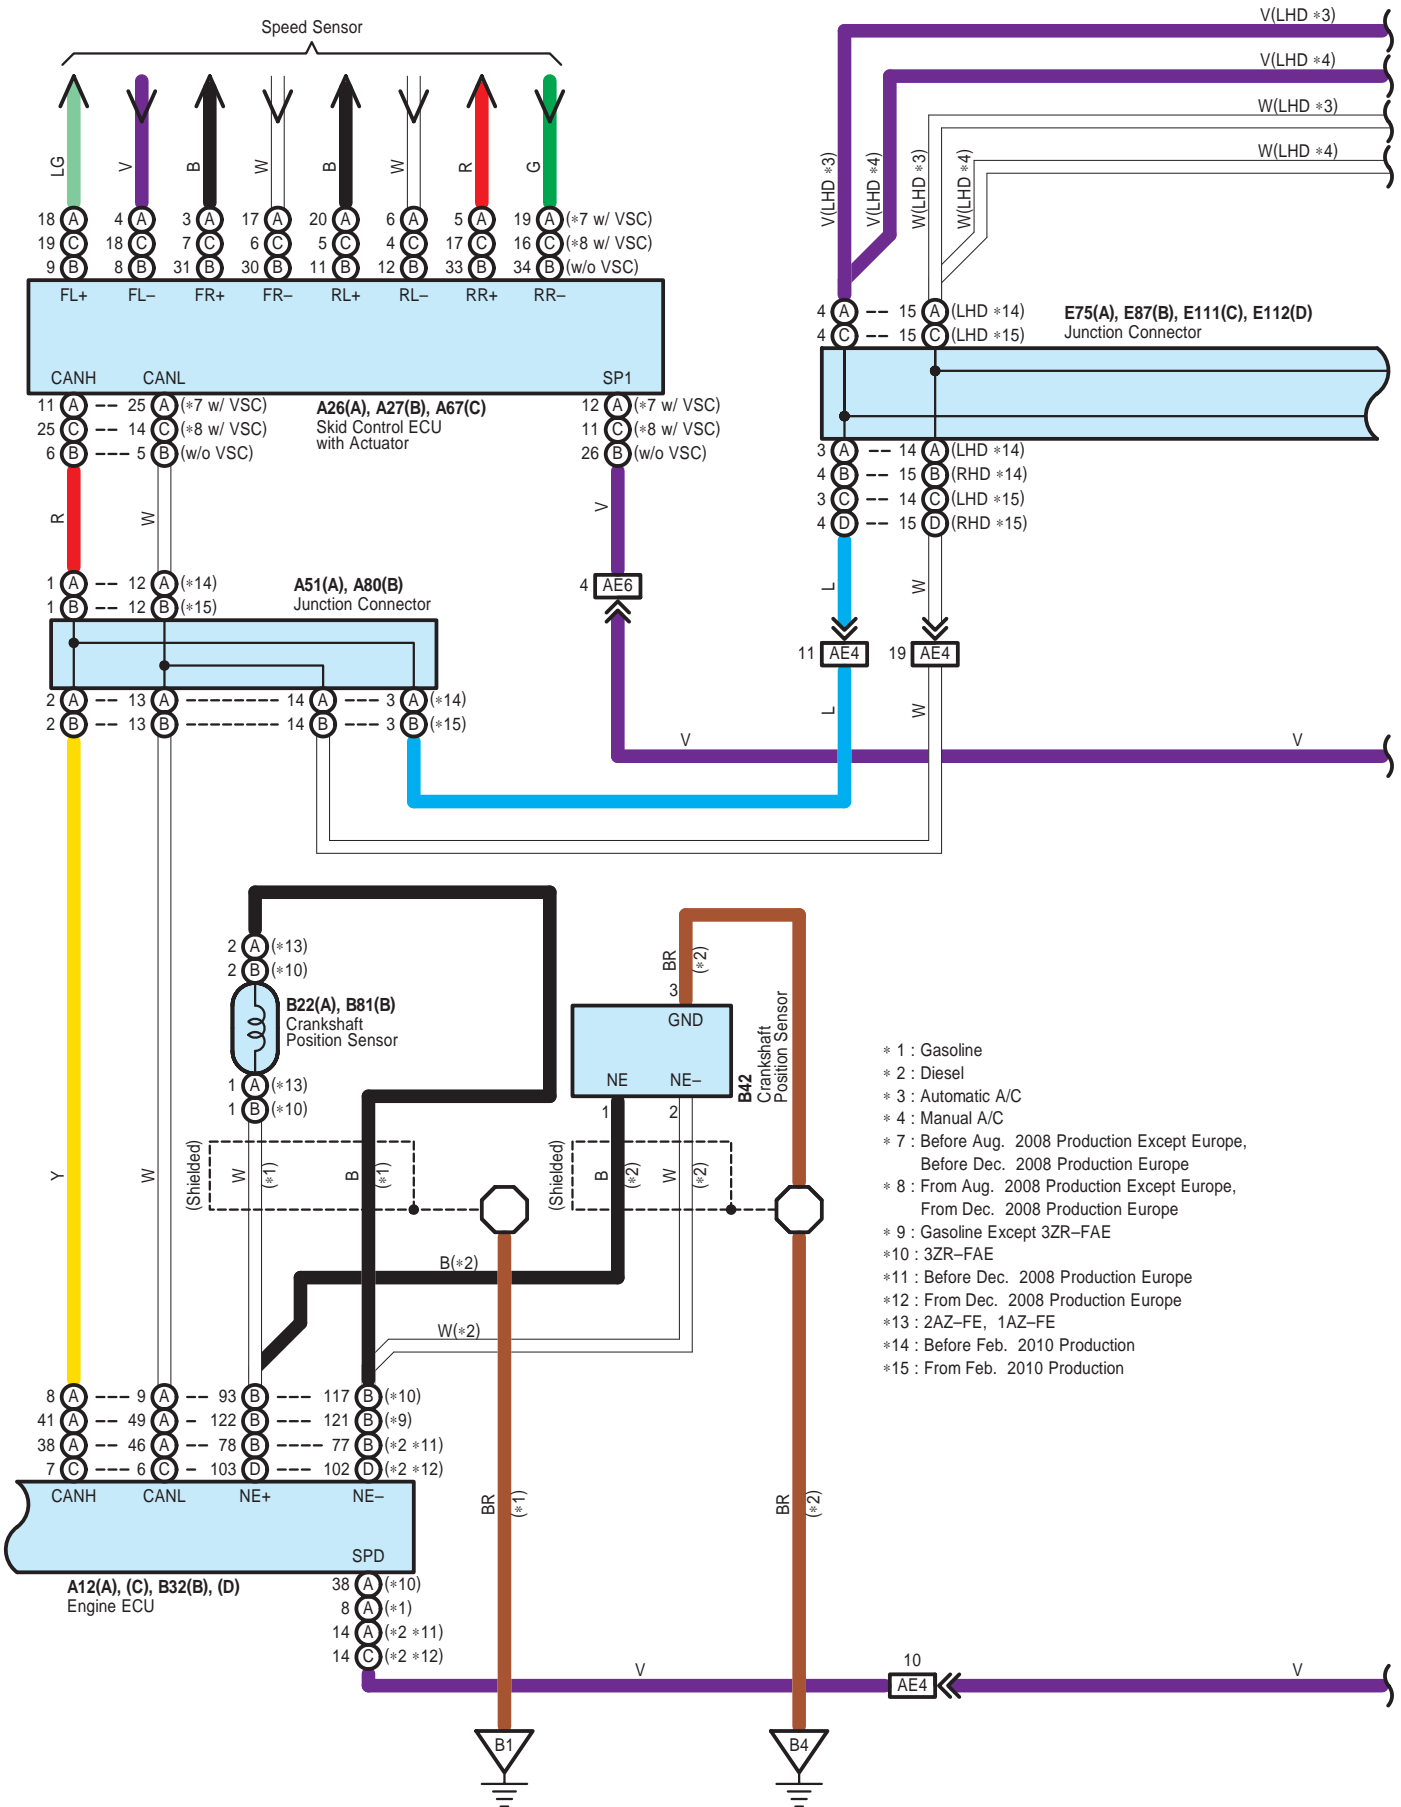

Cooling Fan <Except 2GR-FE>

Cooling Fan <Except 2GR-FE>

Cooling Fan <Except 2GR-FE>

A 12
Black

A 26
Black

A 27
Black

A 32
Black

A 46
Black

(2AZ-FE, 1AZ-FE, 3ZR-FAE)

A 46
Gray

(2AD-FHV, 2AD-FTV)

A 47
Gray

A 51
Gray

A 52
Gray

Cooling Fan <Except 2GR-FE>

A 67
Black