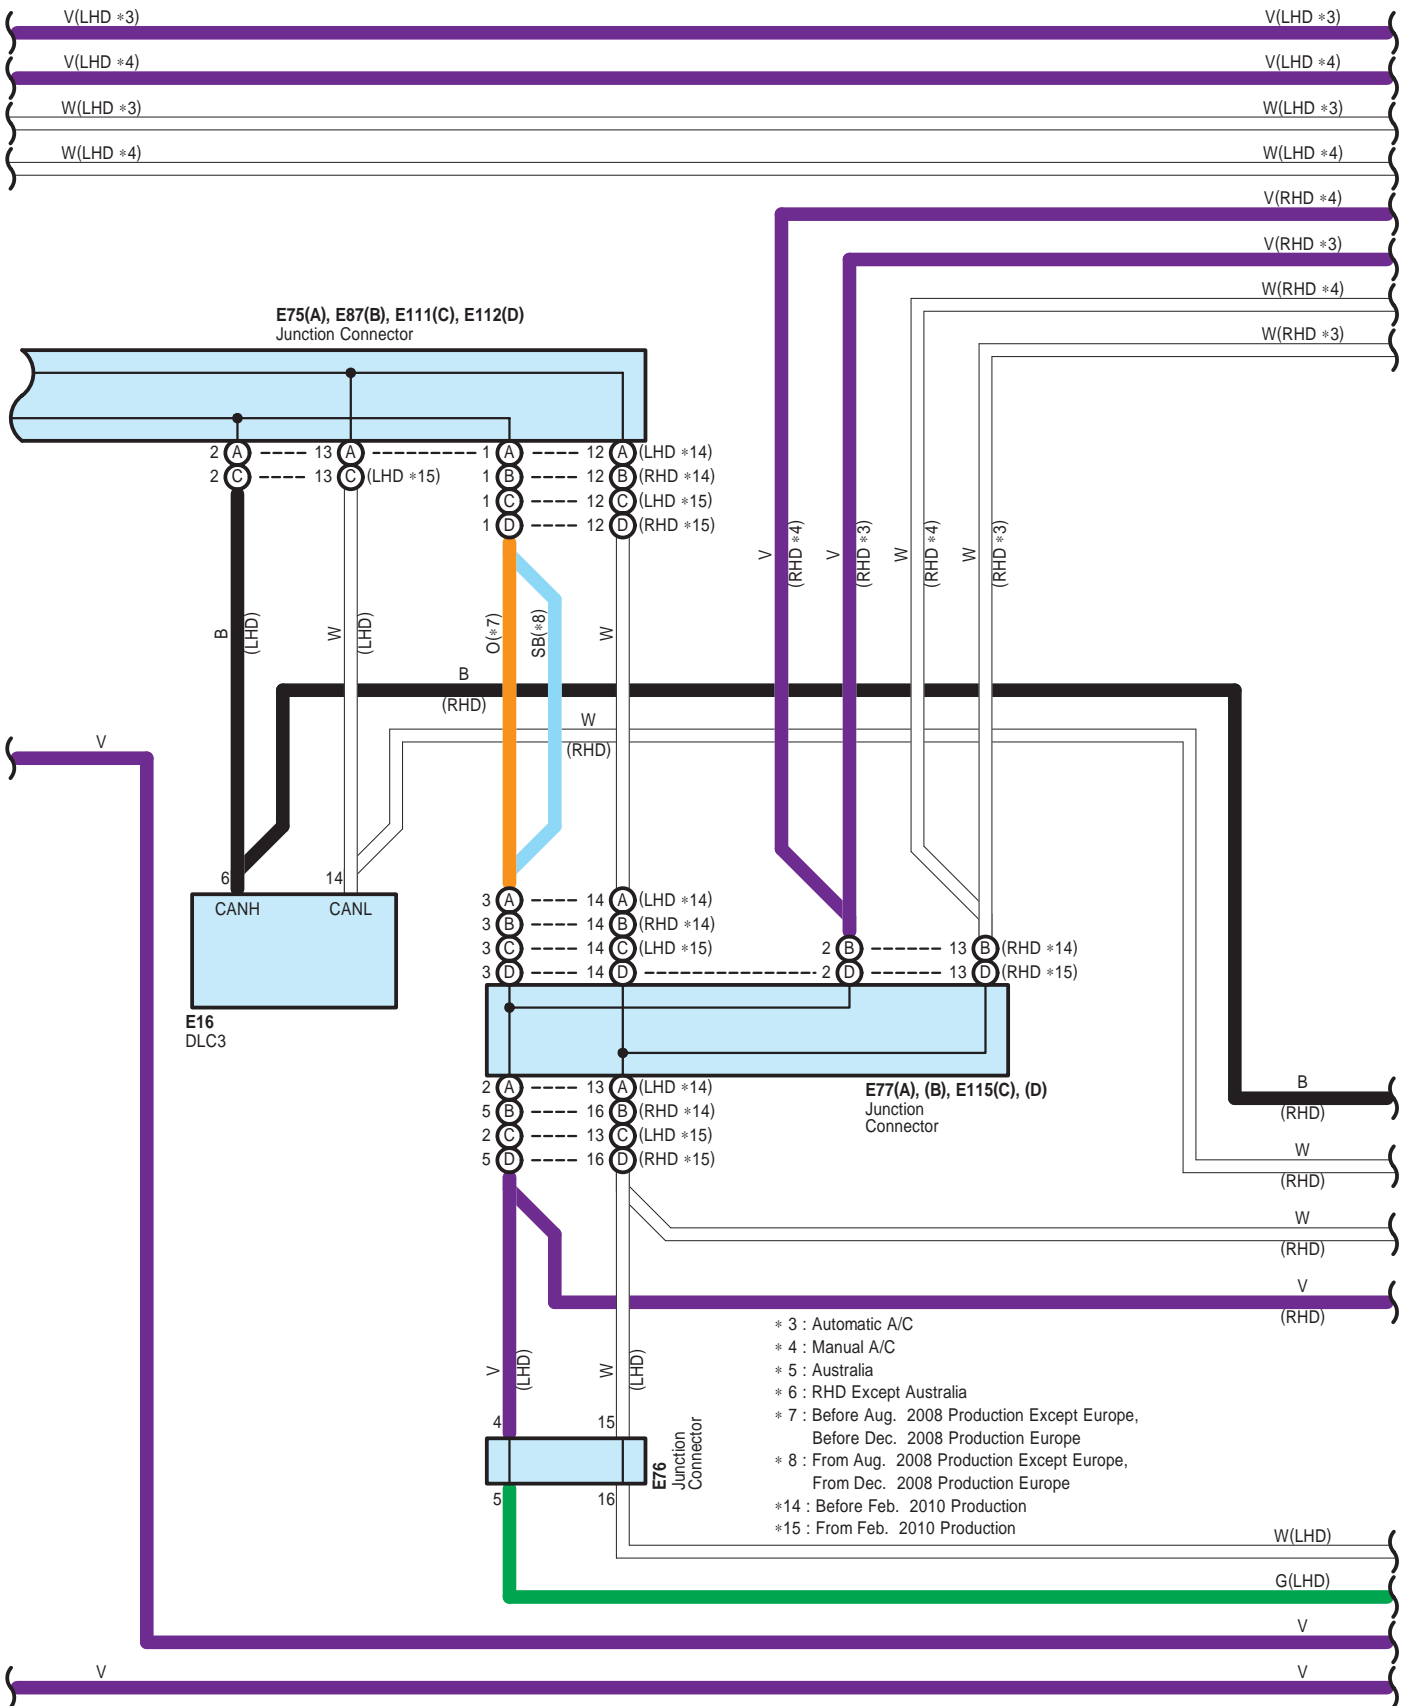

Cooling Fan <Except 2GR-FE>

Cooling Fan <Except 2GR-FE>

Cooling Fan <Except 2GR-FE>

A 12
Black

A 26
Black

A 27
Black

A 32
Black

A 46
Black

(2AZ-FE, 1AZ-FE, 3ZR-FAE)

A 46
Gray

(2AD-FHV, 2AD-FTV)

A 47
Gray

A 51
Gray

A 52
Gray

Cooling Fan <Except 2GR-FE>

A 67
Black

E 22
White

E 41
White

E 42
White

E 75
Gray

E 76
Black

E 77
Gray

E 87
Gray

E 88
Blue

E 89
Blue

E111
Gray

E112
Gray

E113
Black

E114
Black

E115
Gray

3A
White

3B
White