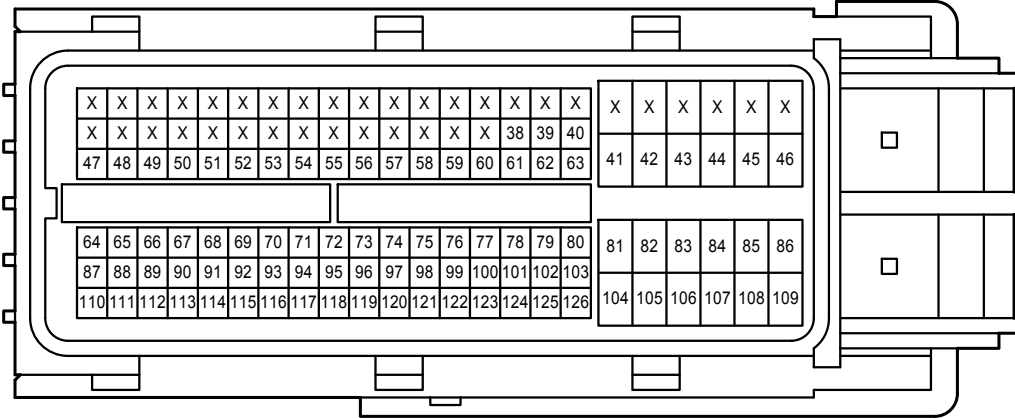

B 28
Gray

ECT and A/T Indicator <2AD-FHV>

B 32
Black

B 42
Gray

B107
Black

B128
Gray

E 5
White

E 10
Black