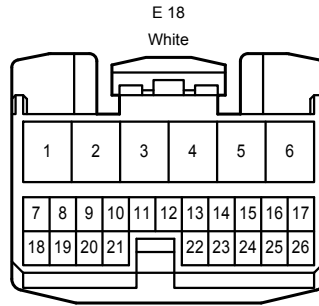

Shift Lock

Shift Lock

Shift Lock

4B
White

IB
White

IE
White

IS
White

Ed1
Black