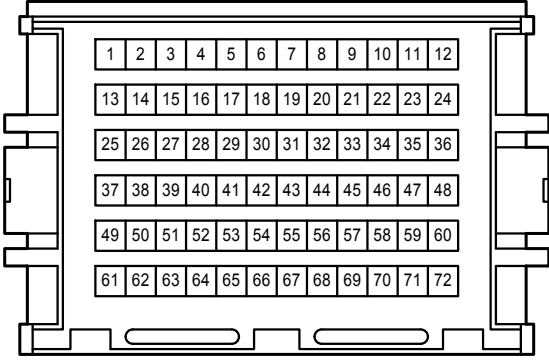

Shift Lock

Shift Lock

Shift Lock

4B
White

IB
White

IE
White

IS
White

Ed1
Black