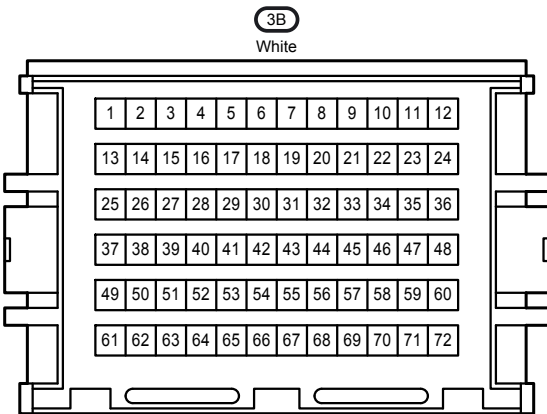

Shift Lock

Shift Lock

Shift Lock

4B
White

IB
White

IE
White

IS
White

Ed1
Black