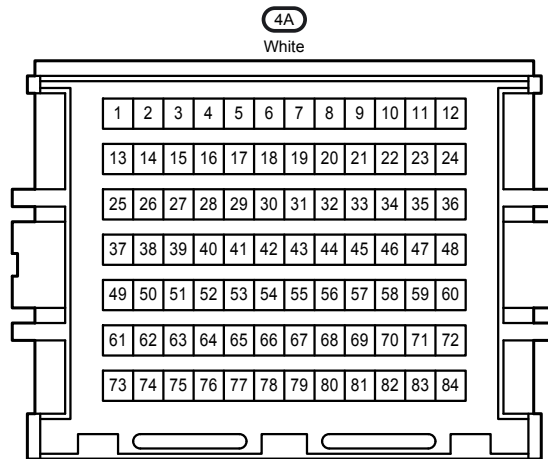

Shift Lock

Shift Lock

Shift Lock

4B
White

IB
White

IE
White

IS
White

Ed1
Black