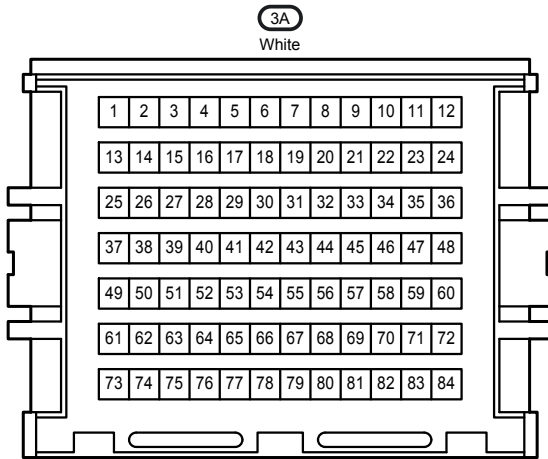

Shift Lock

Shift Lock

Shift Lock

4B
White

IB
White

IE
White

IS
White

Ed1
Black