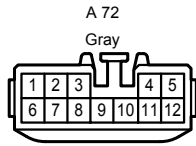

Shift Lock

Shift Lock

Shift Lock

4B
White

IB
White

IE
White

IS
White

Ed1
Black