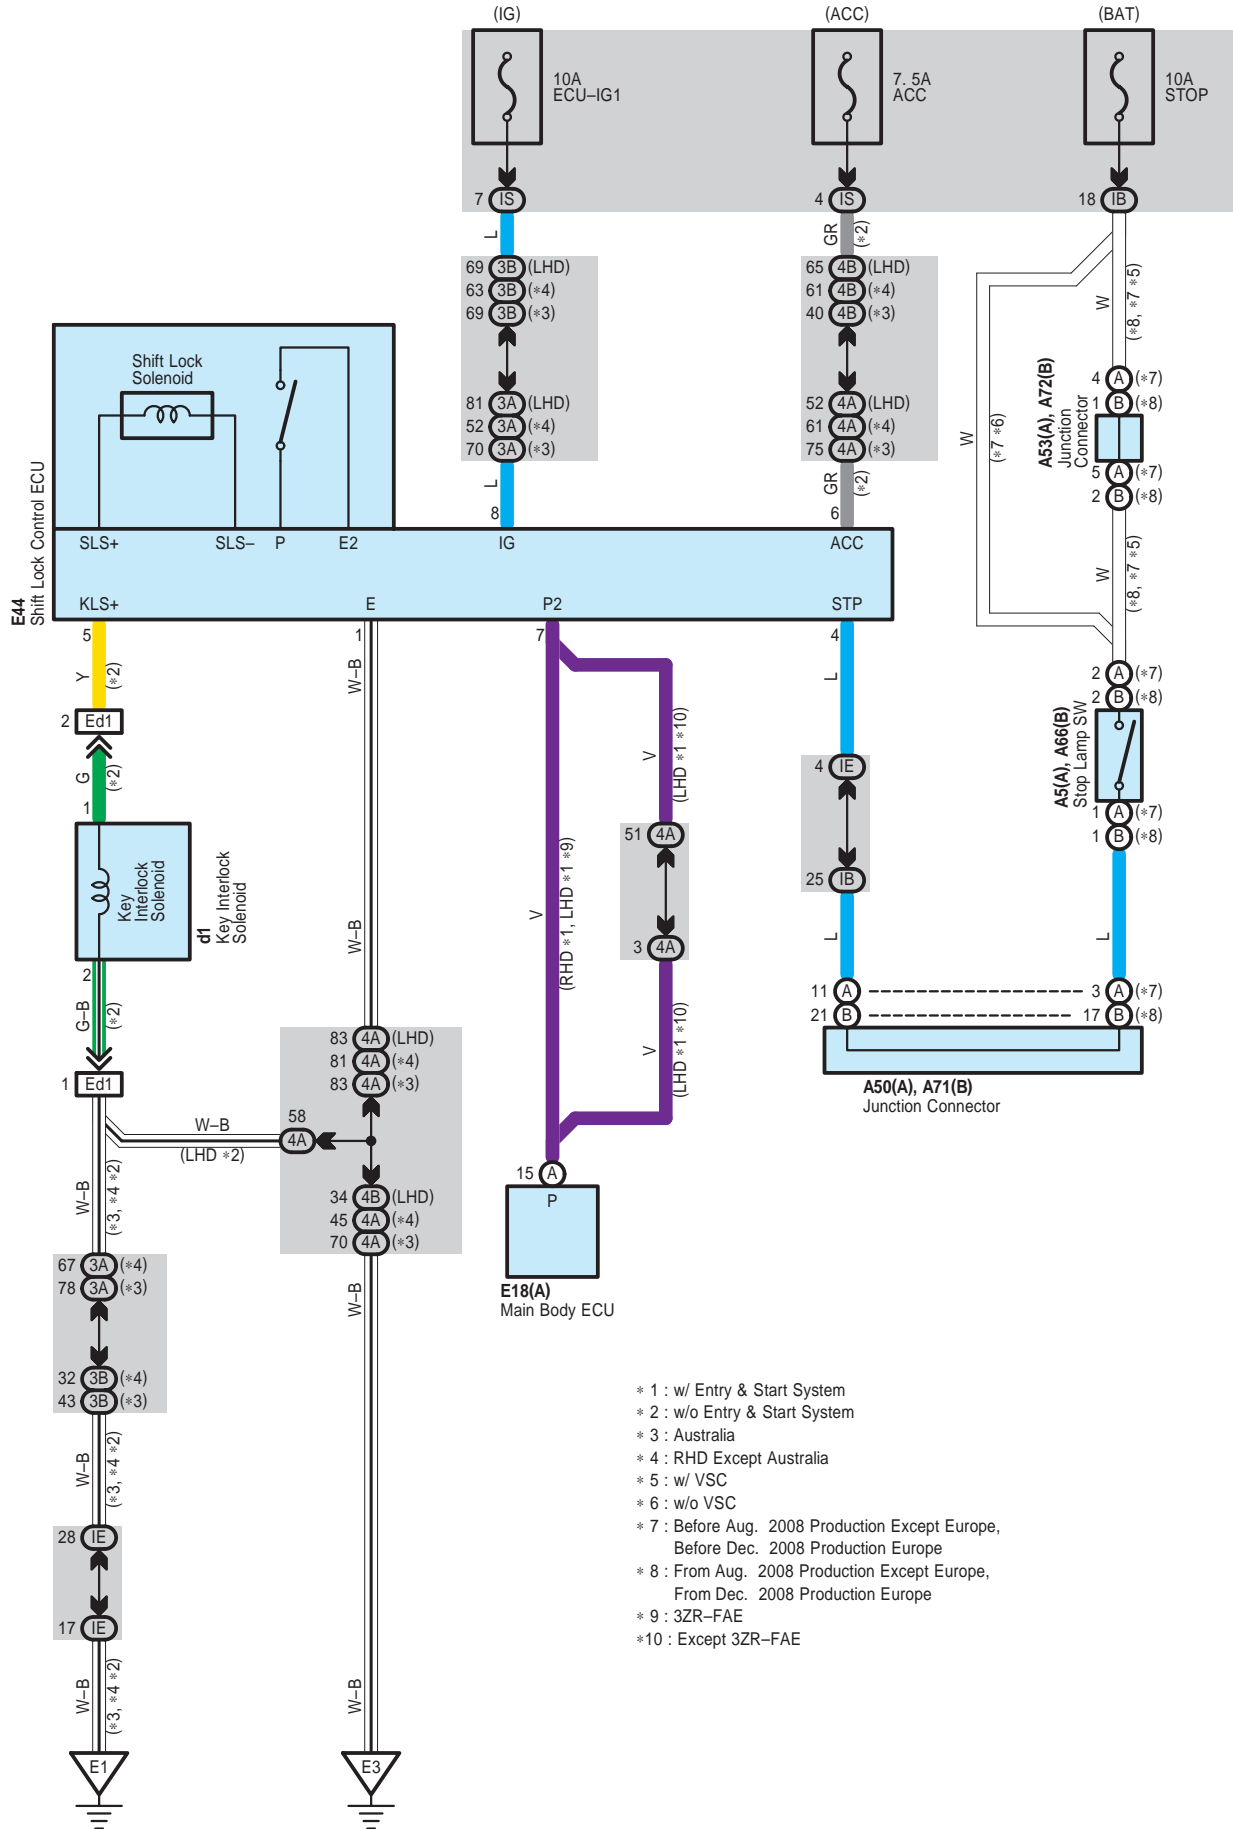

Shift Lock

Shift Lock

Shift Lock

4B
White

IB
White

IE
White

IS
White

Ed1
Black