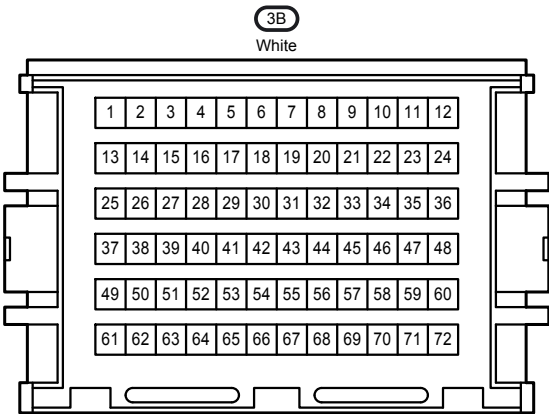

K 28
White

K 29
White

W 1
Black

AE4
Gray

AK1
White

WK1
White

XK1
White