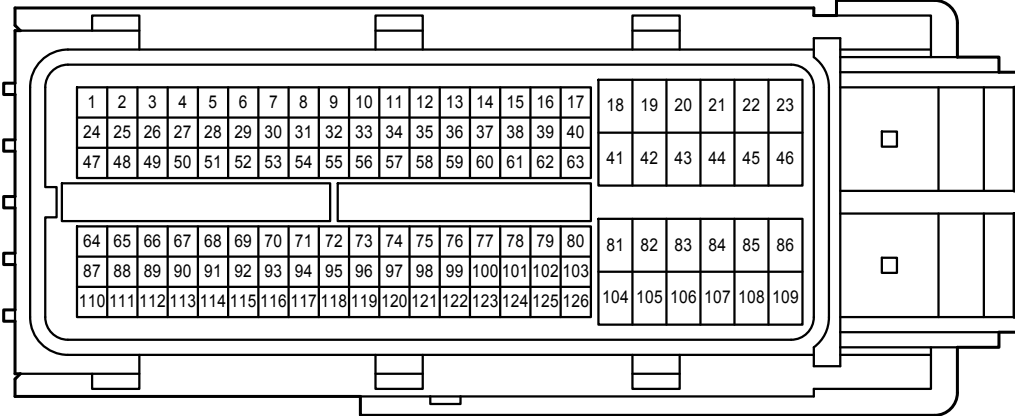

Automatic Air Conditioner

Automatic Air Conditioner

B 42
Gray

B 81
Black

B 82
Gray

B 96
Black

B109
Black

B118
Gray