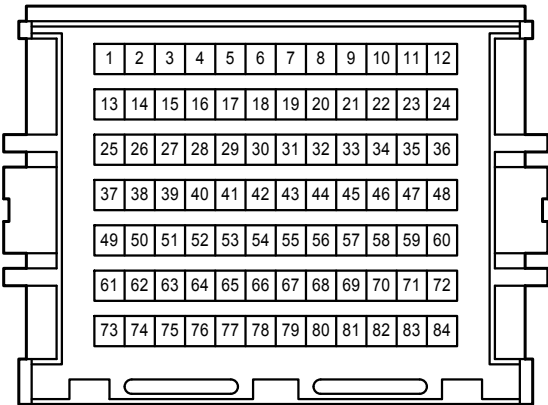

E75(A), E87(B), E111(C), E112(D)
Junction Connector

E29
A/C SW
Max Hot SW

E112
Gray

E115
Gray

E116
White

E117
White

3A
White

3B
White

4A
White

4B
White

1B
White

1D
White

1E
White

1F
White

1L
White