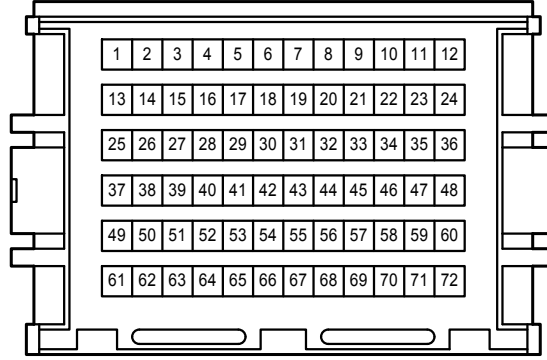

E75(A), E87(B), E111(C), E112(D)
Junction Connector

E29
A/C SW
Max Hot SW

E112
Gray

E115
Gray

E116
White

E117
White

3A
White

3B
White

4A
White

4B
White

1B
White

1D
White

1E
White

1F
White

1L
White