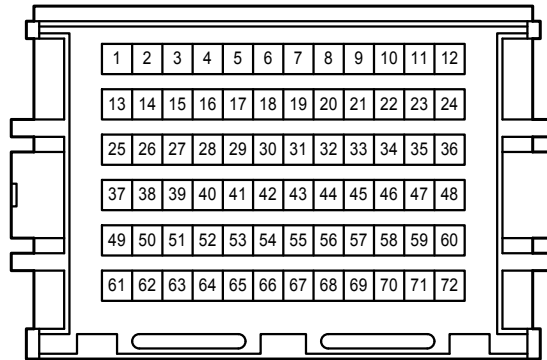

E75(A), E87(B), E111(C), E112(D)
Junction Connector

E29
A/C SW
Max Hot SW

E112
Gray

E115
Gray

E116
White

E117
White

3A
White

3B
White

4A
White

4B
White

1B
White

1D
White

1E
White

1F
White

1L
White