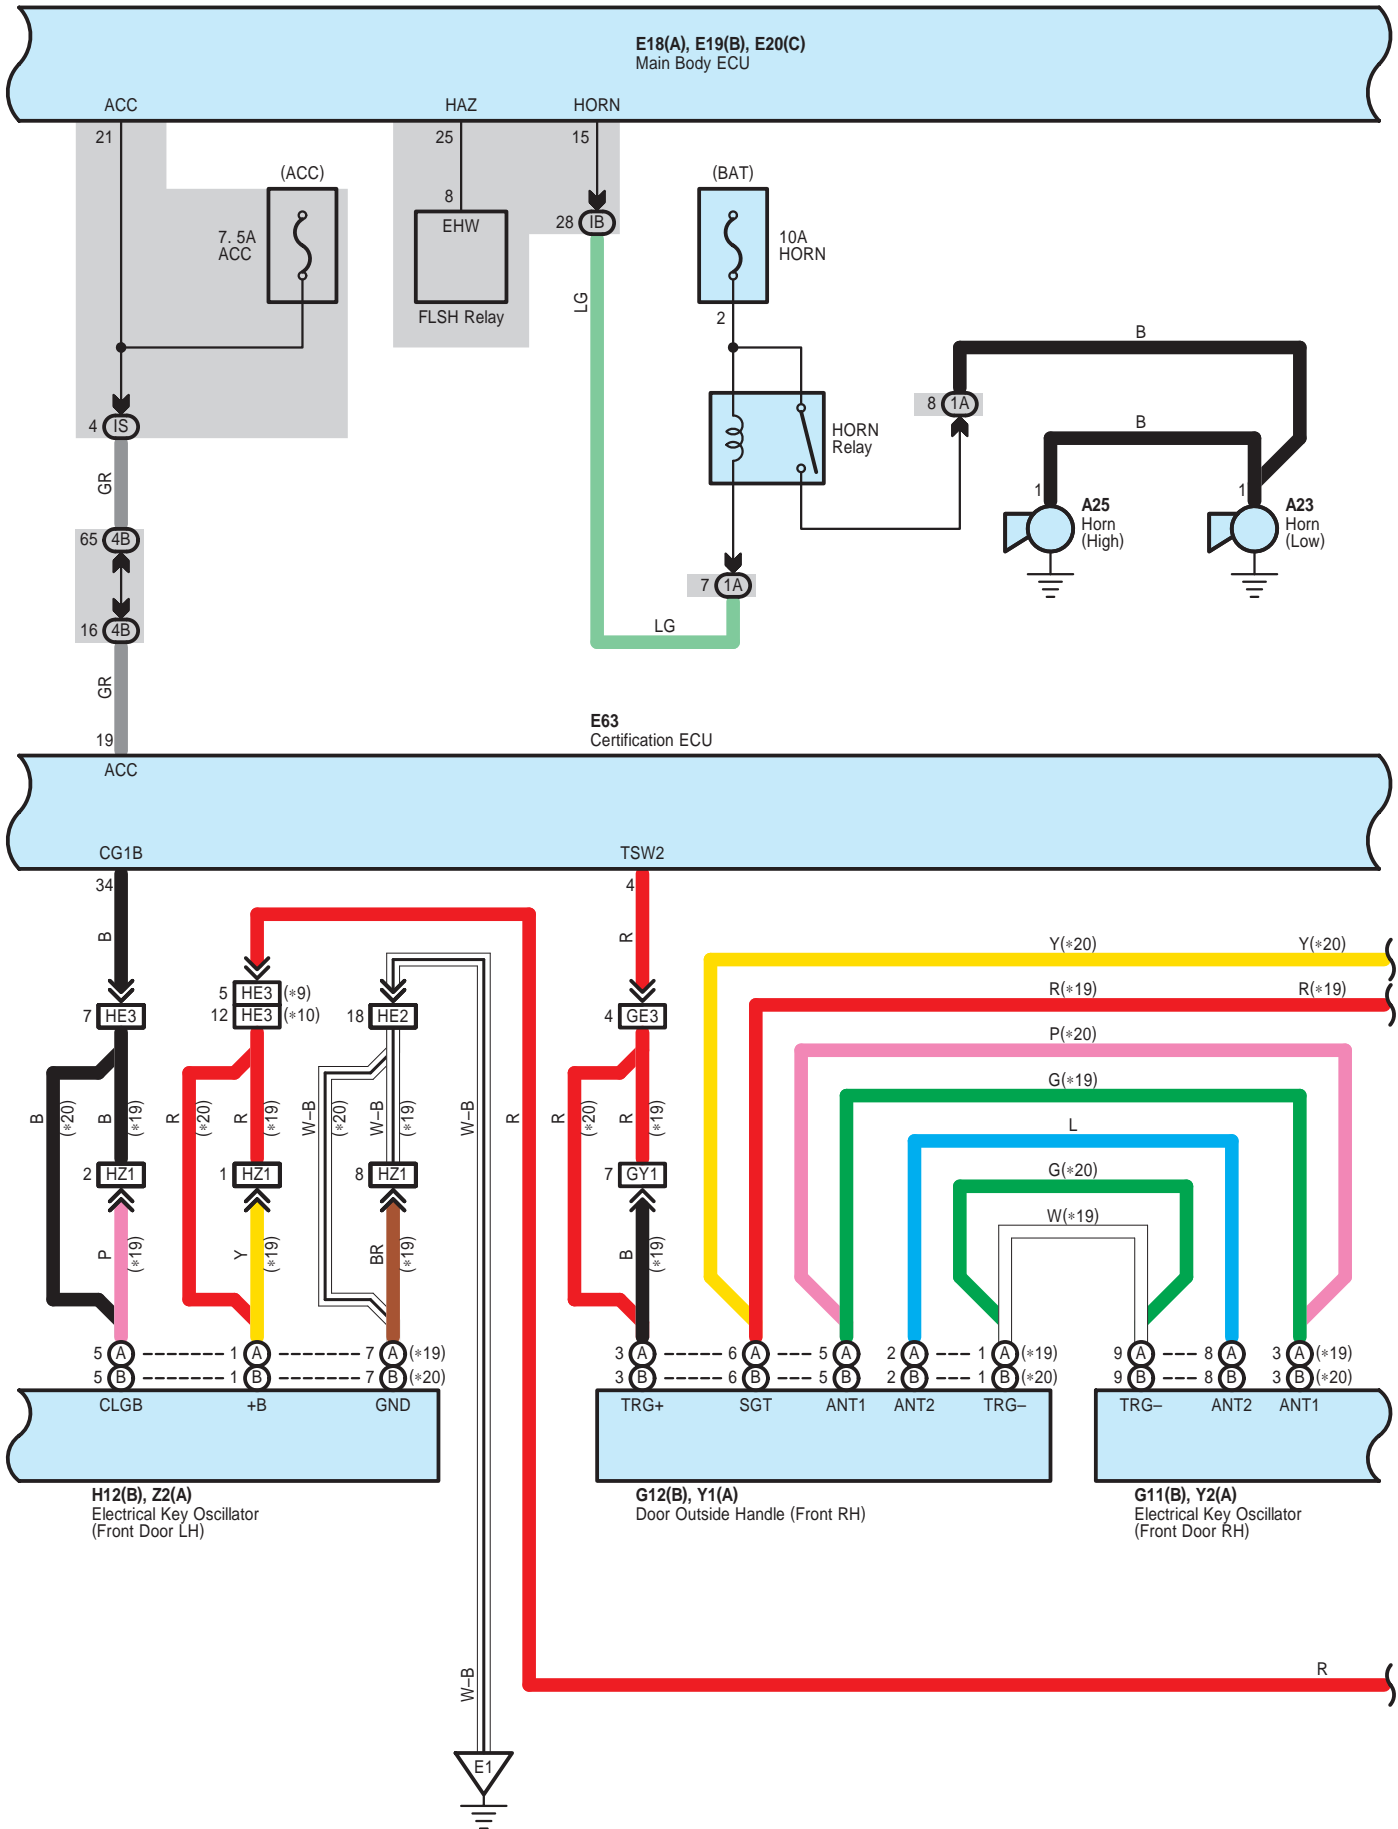

E18(A), E19(B), E20(C)  
Main Body ECU

A 67  
Black

A 71  
White

A 72  
Gray

A 80  
Gray

B 26  
Black

B 28  
Gray

B 32  
Black