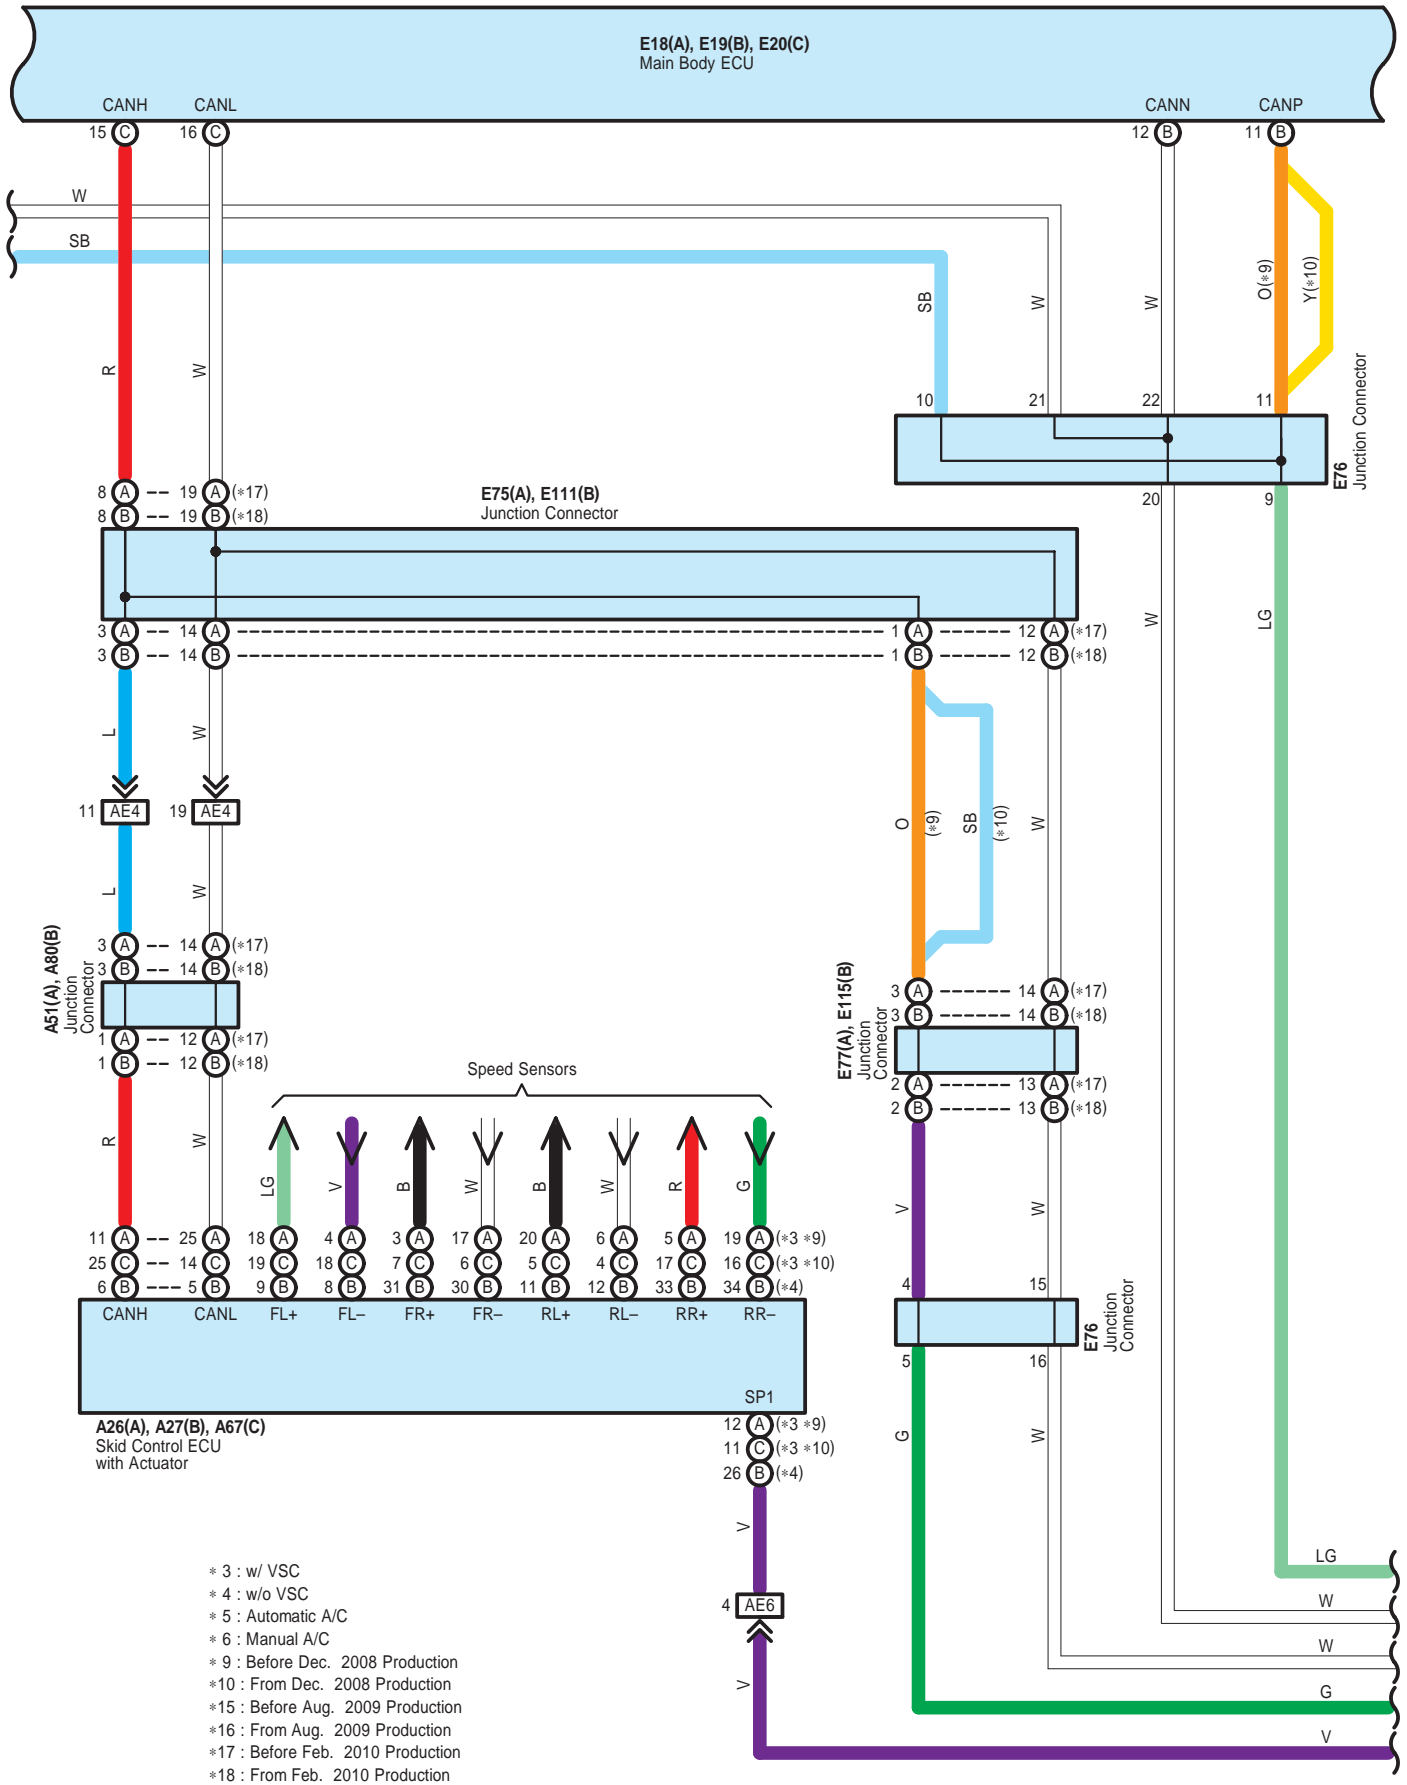

E18(A), E19(B), E20(C)  
Main Body ECU

A 67  
Black

A 71  
White

A 72  
Gray

A 80  
Gray

B 26  
Black

B 28  
Gray

B 32  
Black

B128  
Gray

C 1

C 2

E111  
Gray

E115  
Gray

G 5  
White

G 11  
Black

G 12  
White

K 21  
White

K 23  
White

(From Aug. 2007 Production)

K 23  
White

(Before Aug. 2007 Production)

L 4  
White

L 7  
White

L 13  
White

L 14  
Black

(From Aug. 2007 Production)

L 14  
White

(Before Aug. 2007 Production)

S 8  
Black

S 9  
White

S 10  
White

Y 1  
White