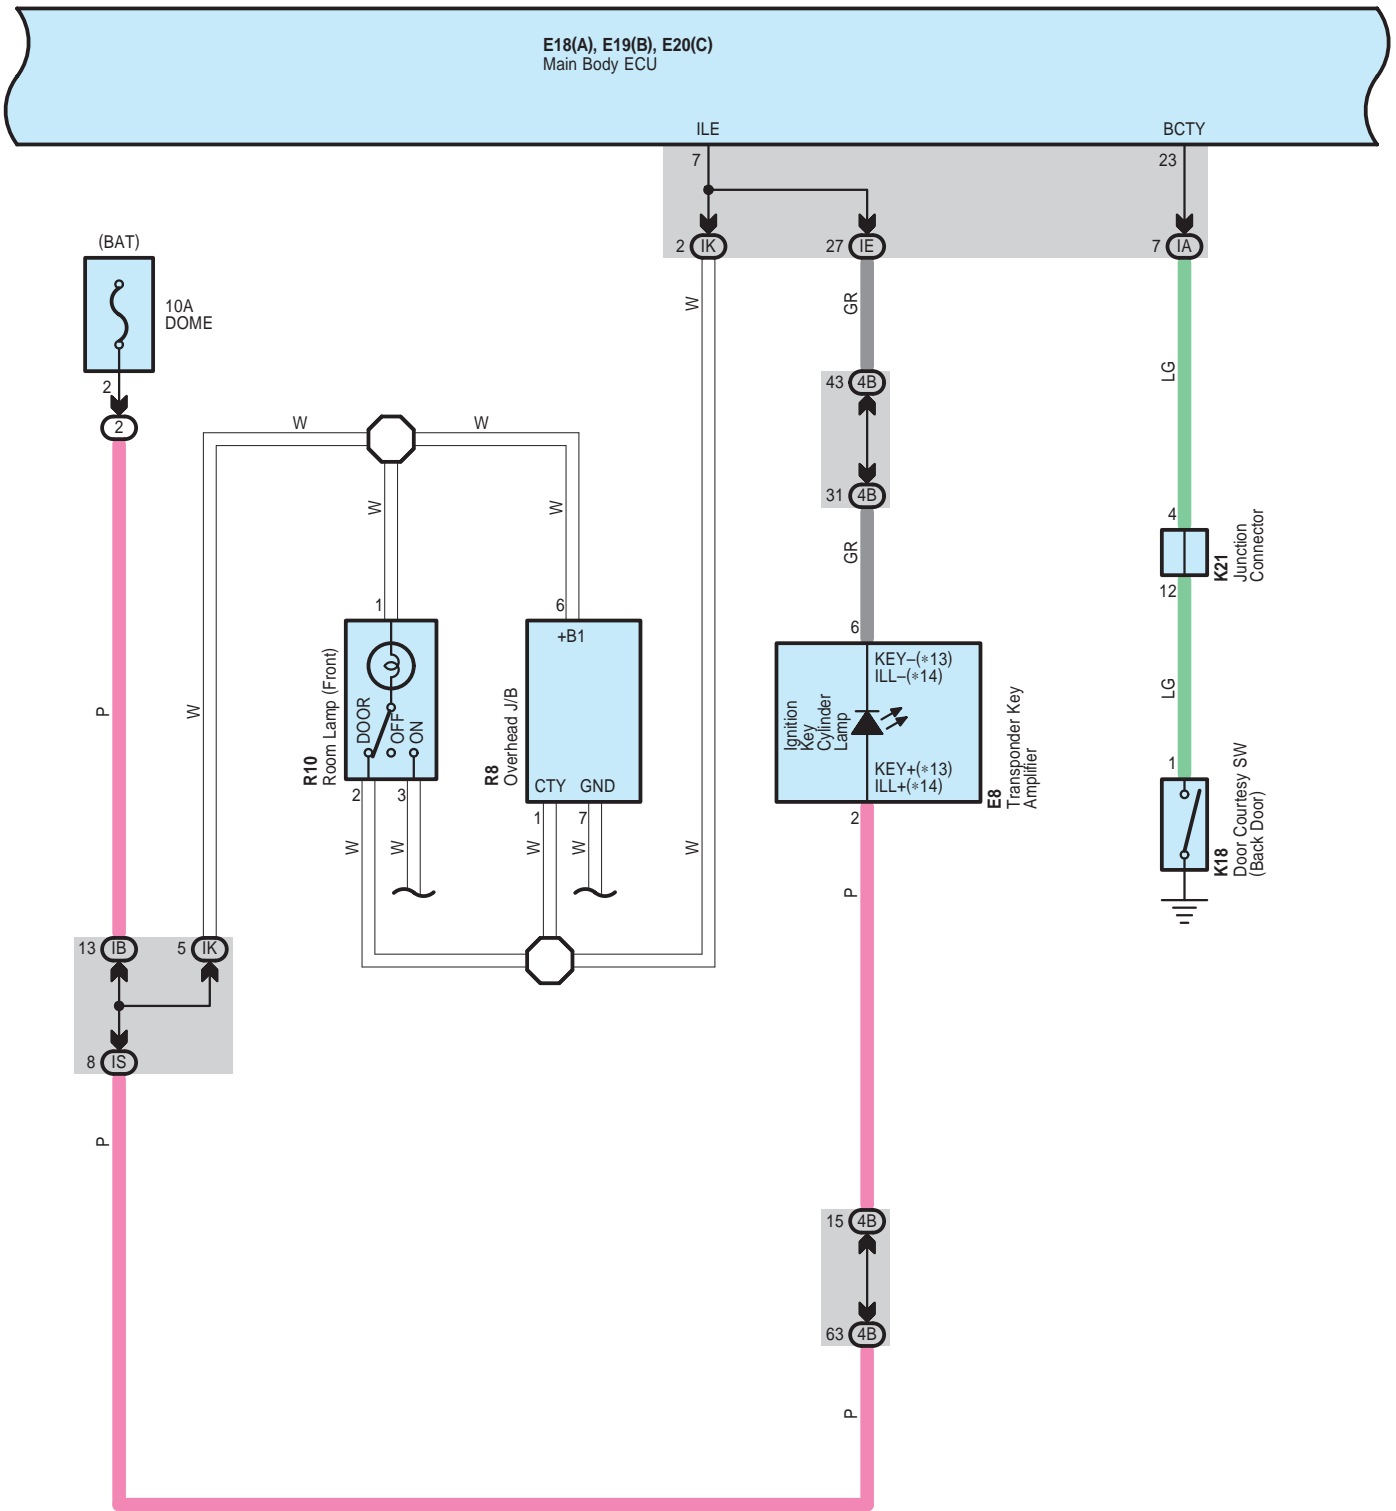

Theft Deterrent