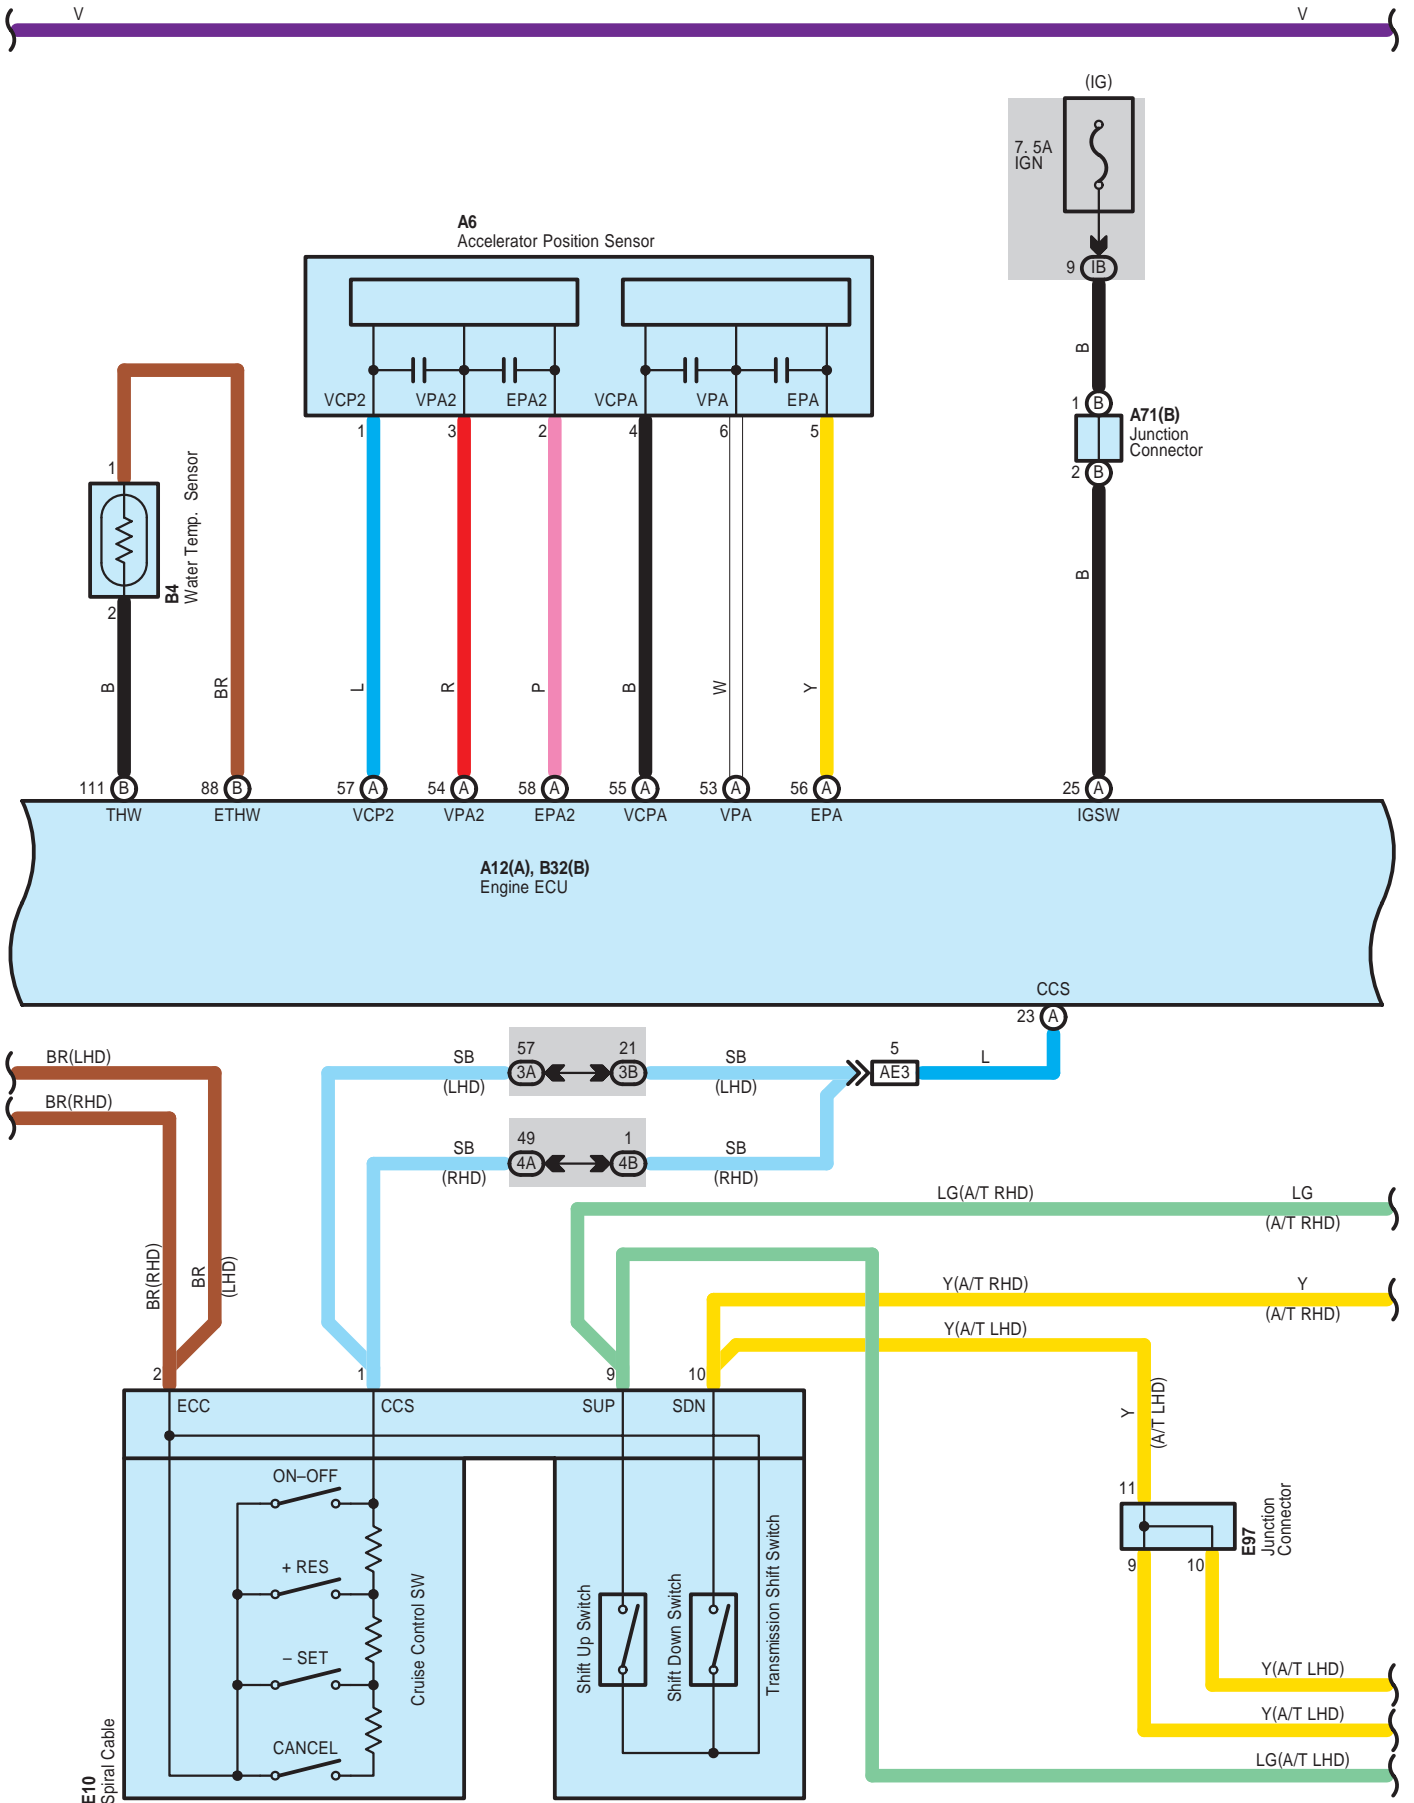

Cruise Control <2AD-FHV, 2AD-FTV>

Cruise Control <2AD-FHV, 2AD-FTV>

Cruise Control <2AD-FHV, 2AD-FTV>

Cruise Control <2AD-FHV, 2AD-FTV>

Cruise Control <2AD-FHV, 2AD-FTV>

B 32
Black

B107
Black

B128
Gray

E 10
Black

E 16
White

E 22
White

E 75
Gray

E 76
Black

E 77
Gray

E 84
White

E 85
White

E 87
Gray

Cruise Control <2AD-FHV, 2AD-FTV>

E 88
Blue

E 89
Blue

E 97
Blue

E 98
White

E111
Gray

E112
Gray

E113
Black

E114
Black

E115
Gray

1A
White

3A
White

3B
White

4A
White

4B
White