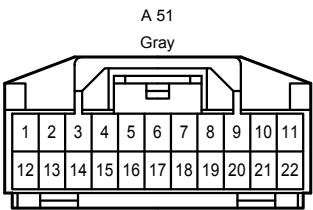

Cruise Control <2AD-FHV>

3A  
White

3B  
White

4A  
White

4B  
White

1B  
White

1D  
White

1H  
White

1M  
White

AE3  
Black

AE4  
Gray

AE6  
White

BA1  
White

BA2  
Gray