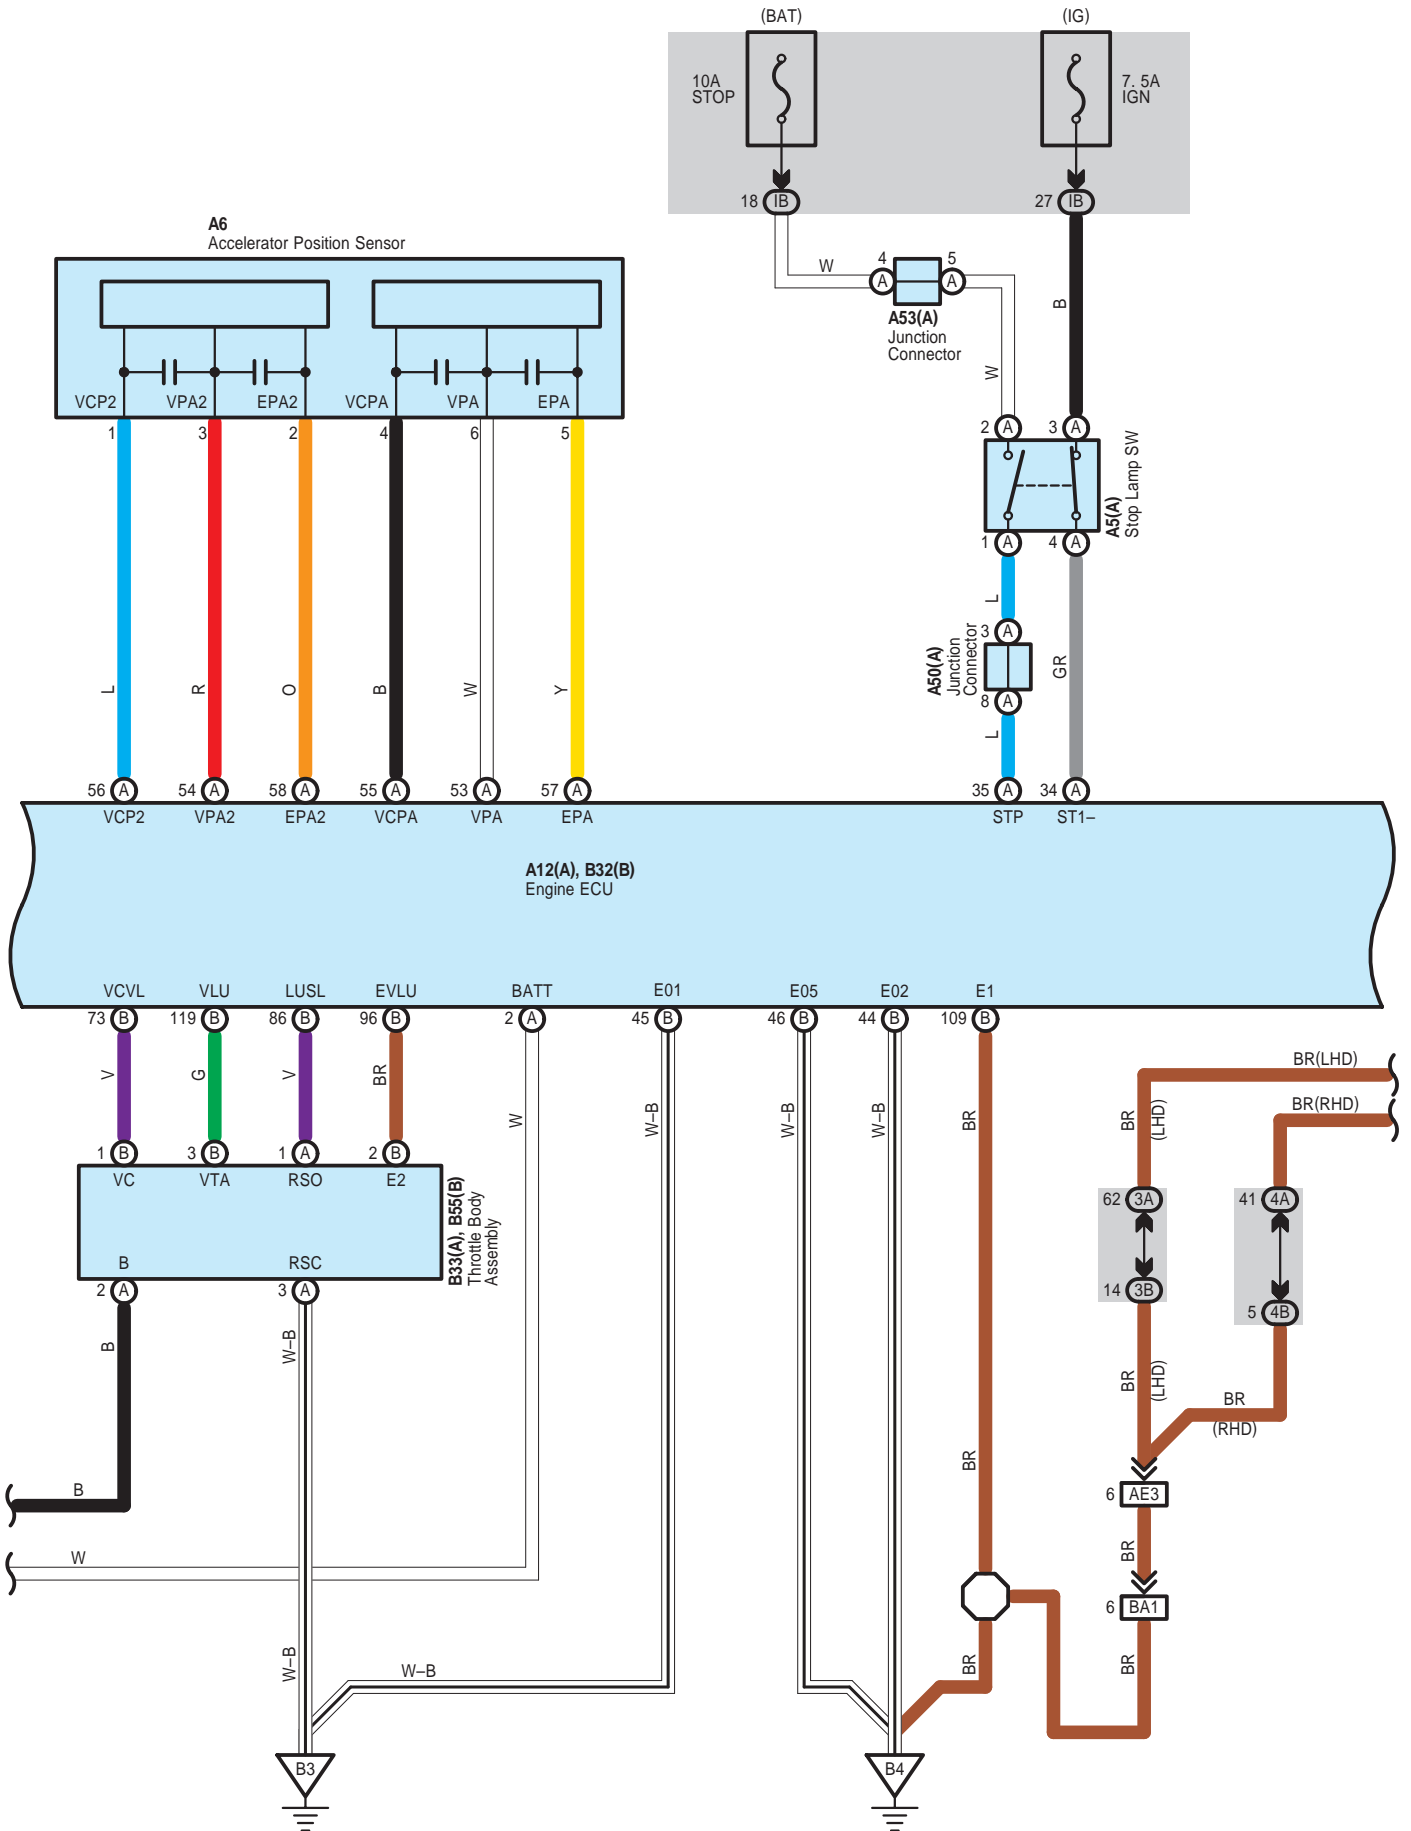

Cruise Control <2AD-FHV>

3A  
White

3B  
White

4A  
White

4B  
White

1B  
White

1D  
White

1H  
White

1M  
White

AE3  
Black

AE4  
Gray

AE6  
White

BA1  
White

BA2  
Gray