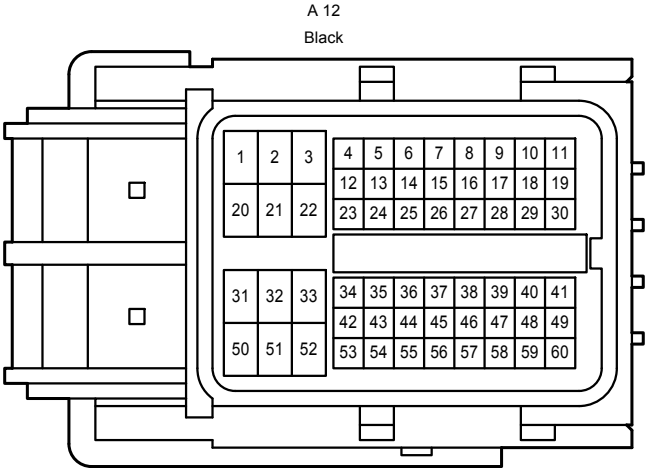

Cruise Control <2AD-FHV>

3A  
White

3B  
White

4A  
White

4B  
White

1B  
White

1D  
White

1H  
White

1M  
White

AE3  
Black

AE4  
Gray

AE6  
White

BA1  
White

BA2  
Gray