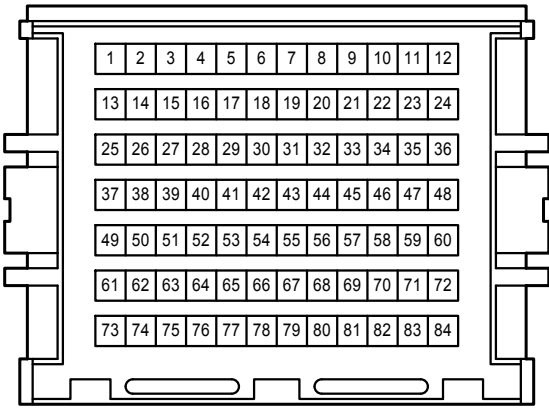

Cruise Control <2AD-FHV>

3A  
White

3B  
White

4A  
White

4B  
White

1B  
White

1D  
White

1H  
White

1M  
White

AE3  
Black

AE4  
Gray

AE6  
White

BA1  
White

BA2  
Gray