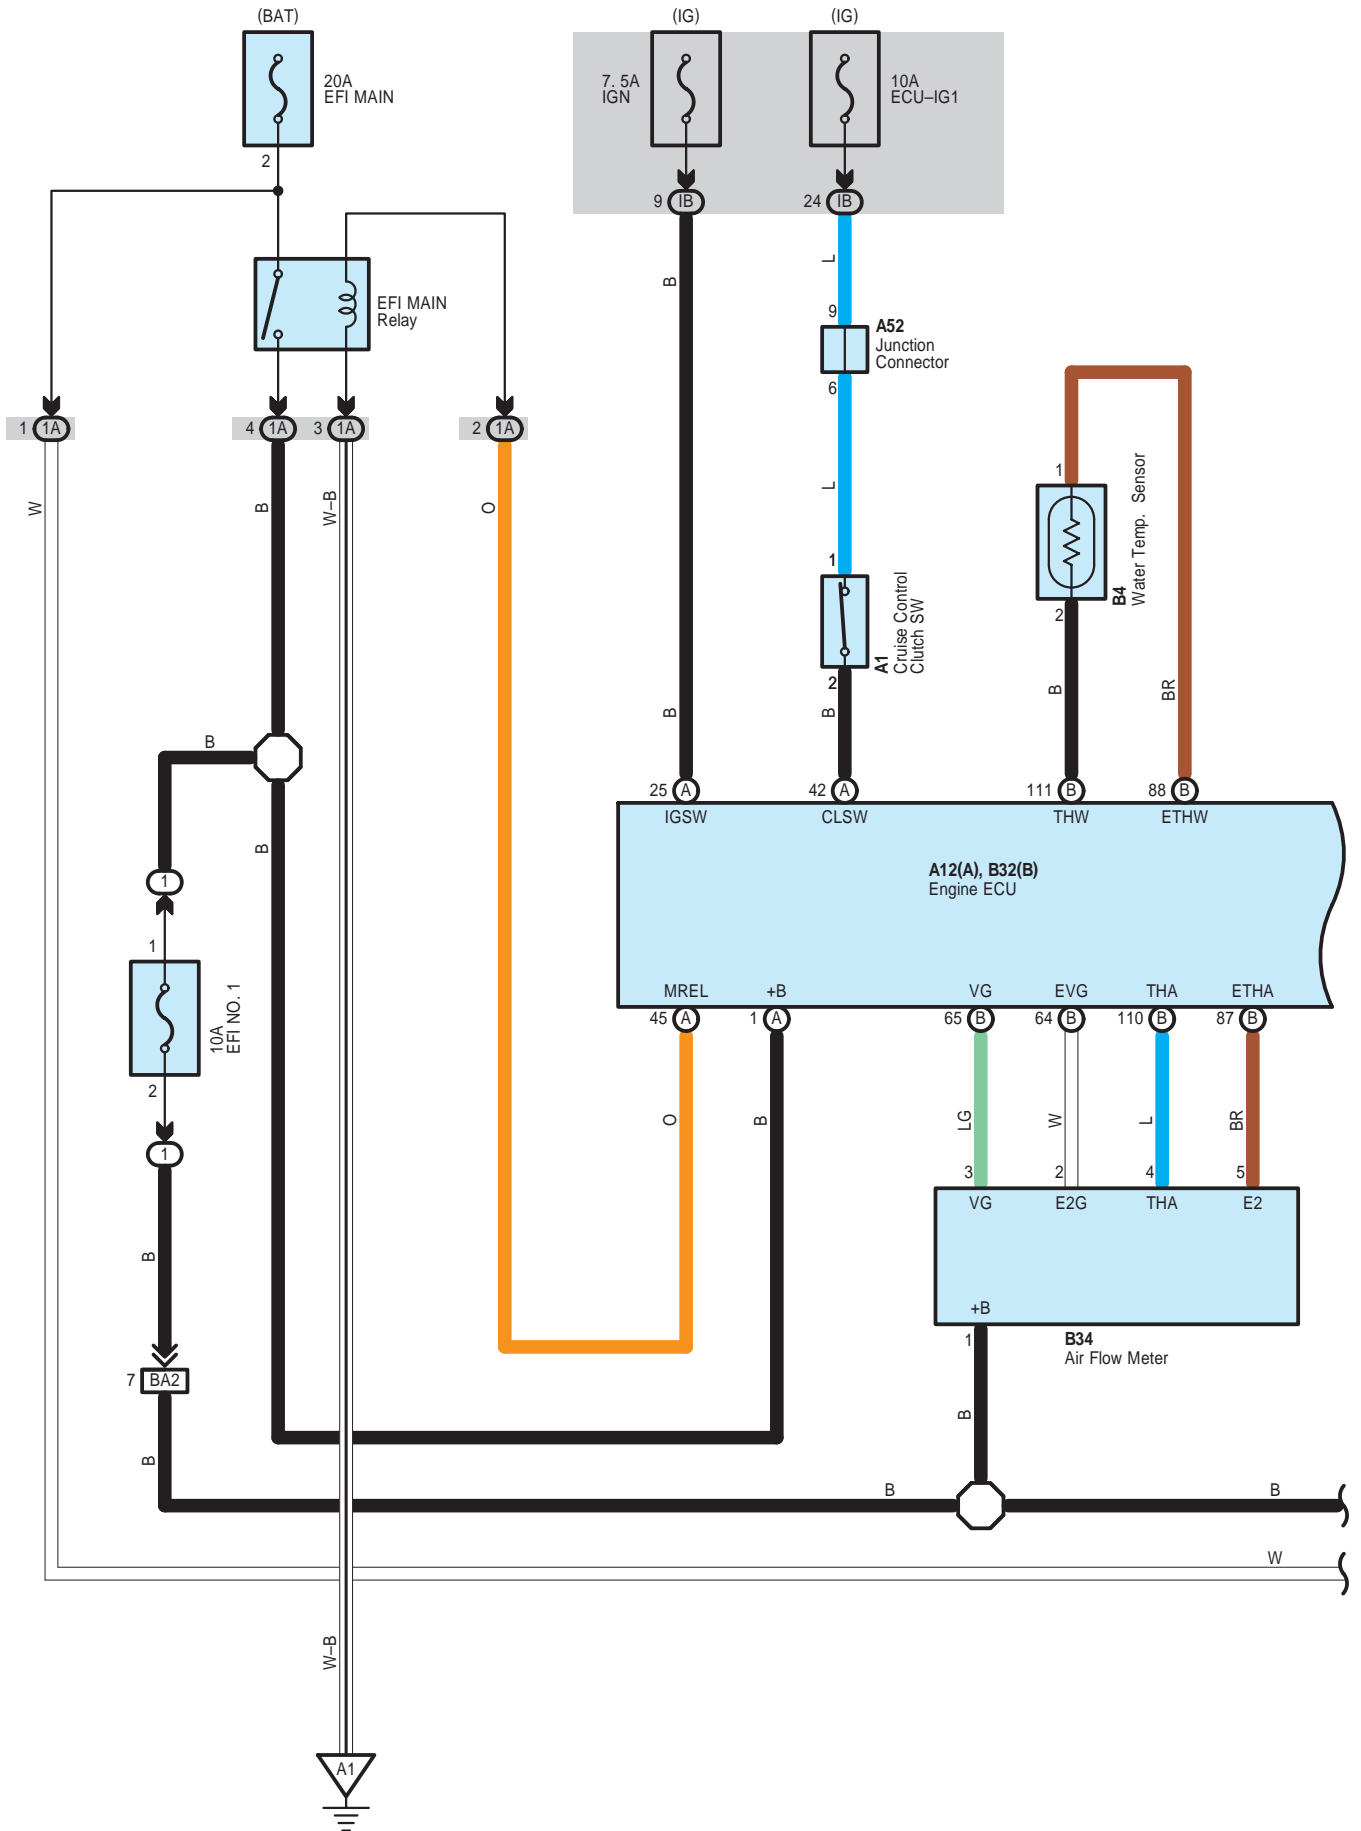

Cruise Control <2AD-FHV>

3A  
White

3B  
White

4A  
White

4B  
White

1B  
White

1D  
White

1H  
White

1M  
White

AE3  
Black

AE4  
Gray

AE6  
White

BA1  
White

BA2  
Gray