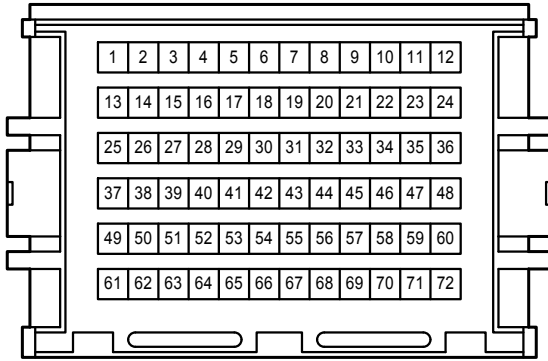

Cruise Control <2AD-FHV>

3A  
White

3B  
White

4A  
White

4B  
White

1B  
White

1D  
White

1H  
White

1M  
White

AE3  
Black

AE4  
Gray

AE6  
White

BA1  
White

BA2  
Gray