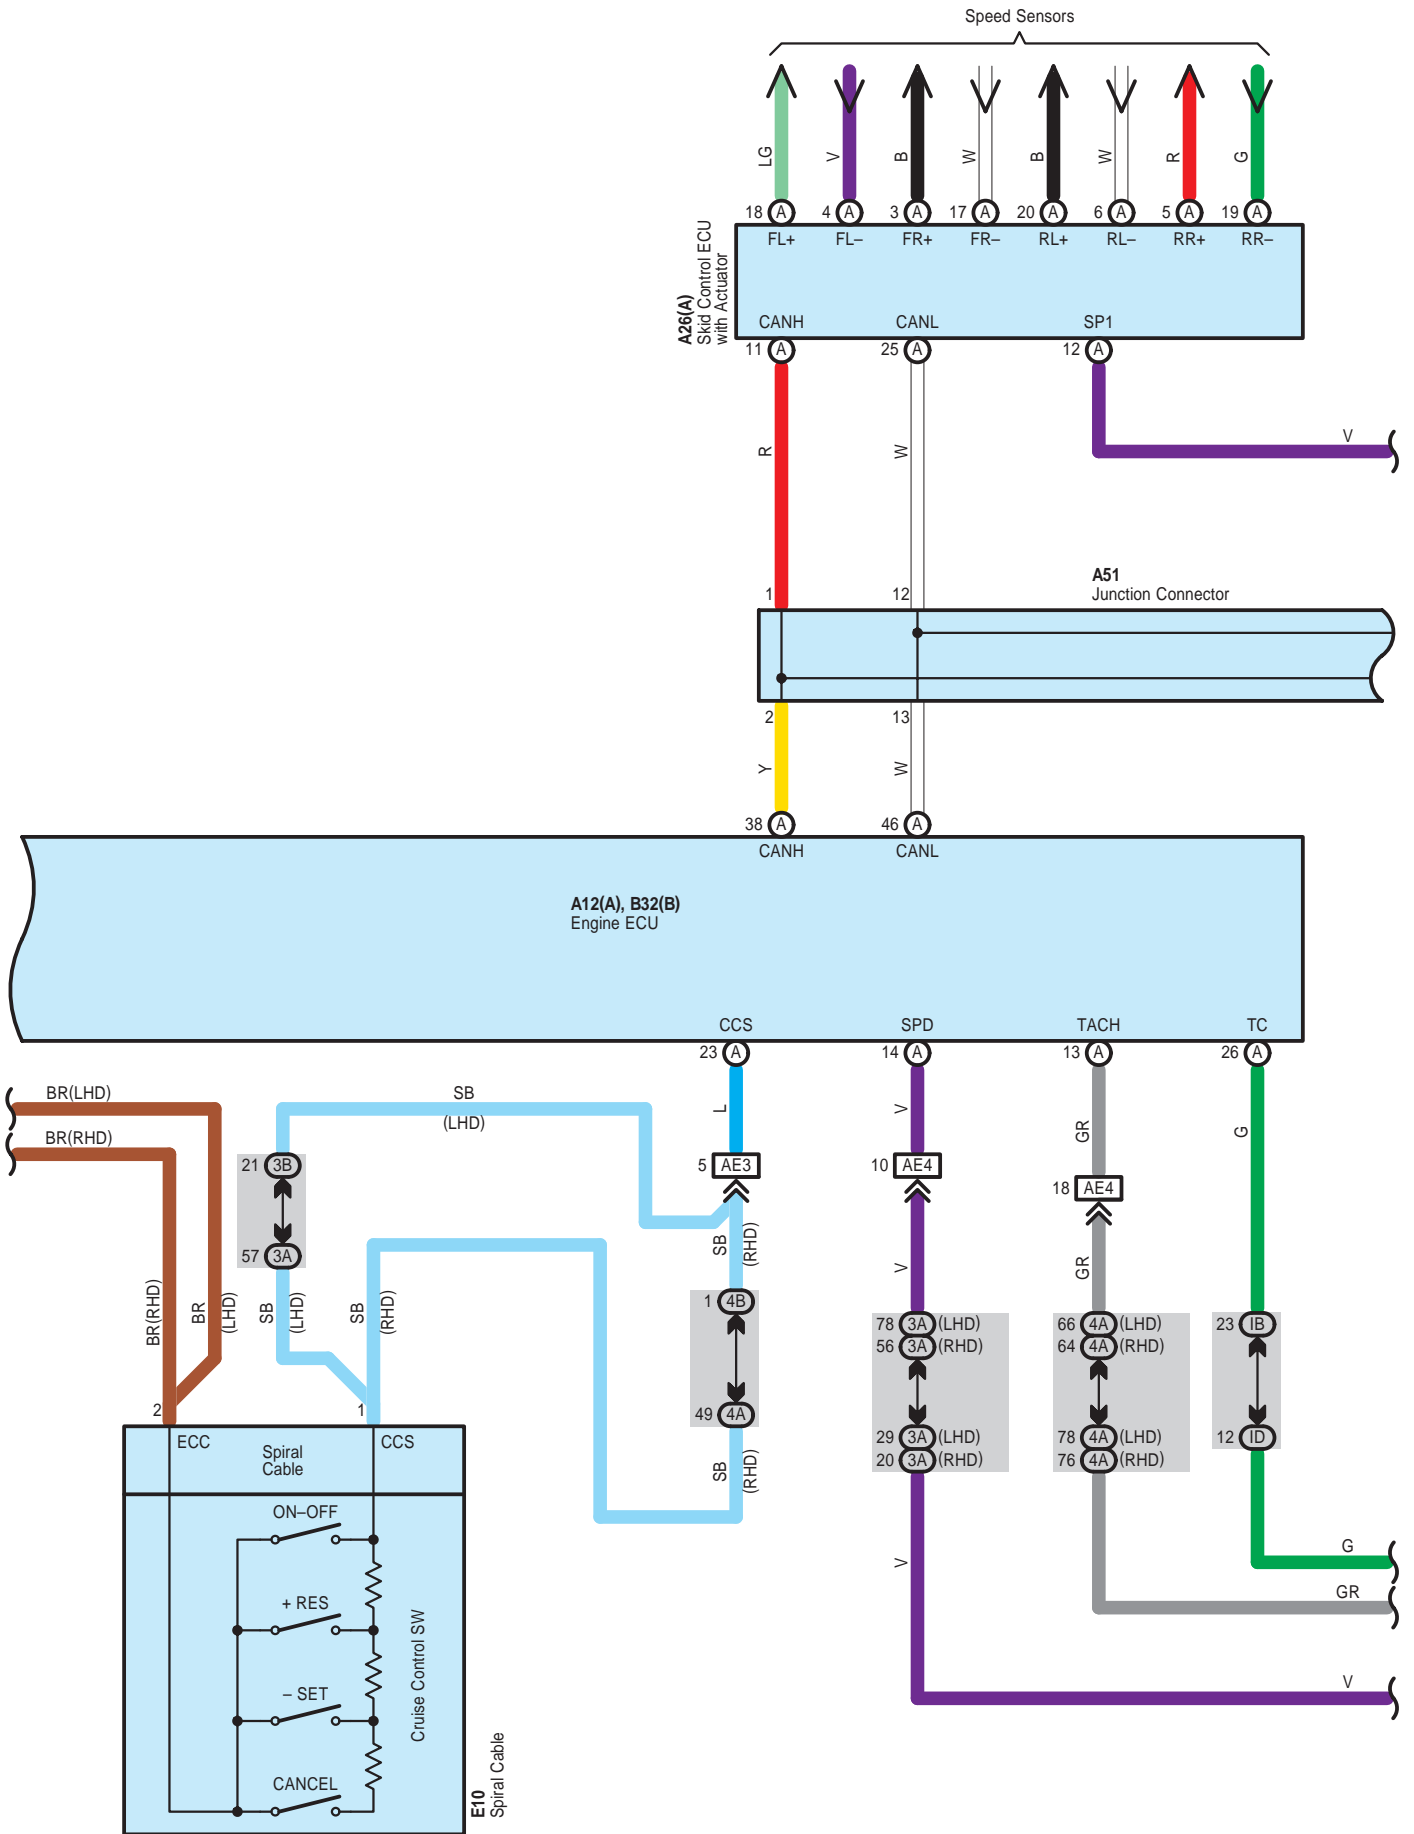

Cruise Control <2AD-FHV>

3A  
White

3B  
White

4A  
White

4B  
White

1B  
White

1D  
White

1H  
White

1M  
White

AE3  
Black

AE4  
Gray

AE6  
White

BA1  
White

BA2  
Gray