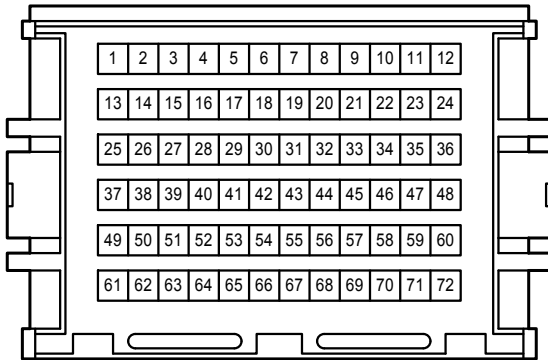

Cruise Control <2AD-FHV>

3A  
White

3B  
White

4A  
White

4B  
White

1B  
White

1D  
White

1H  
White

1M  
White

AE3  
Black

AE4  
Gray

AE6  
White

BA1  
White

BA2  
Gray