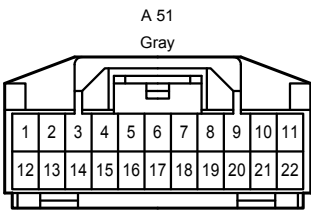

Cruise Control <2AD-FHV>

3A  
White

3B  
White

4A  
White

4B  
White

1B  
White

1D  
White

1H  
White

1M  
White

AE3  
Black

AE4  
Gray

AE6  
White

BA1  
White

BA2  
Gray