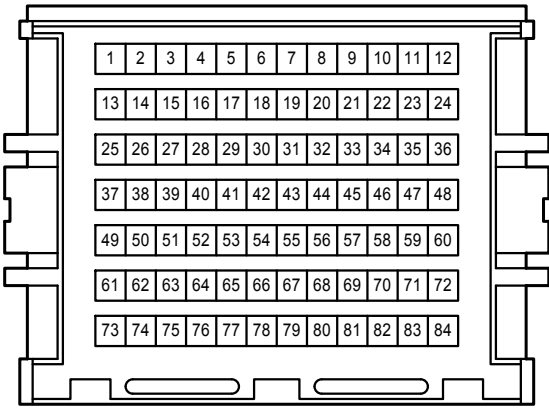

Cruise Control <2AD-FHV>

3A  
White

3B  
White

4A  
White

4B  
White

1B  
White

1D  
White

1H  
White

1M  
White

AE3  
Black

AE4  
Gray

AE6  
White

BA1  
White

BA2  
Gray