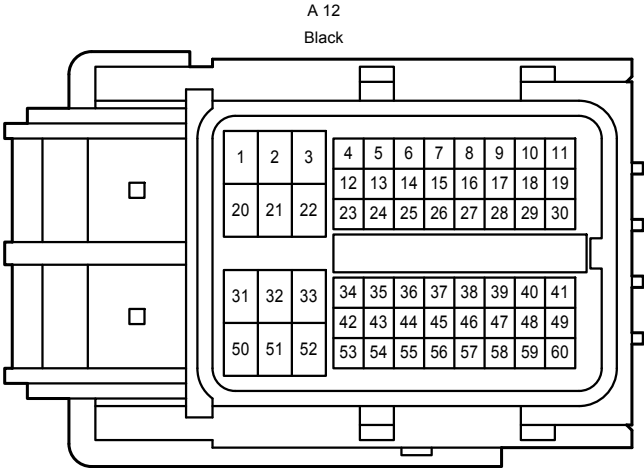

Cruise Control <2AD-FHV>

3A  
White

3B  
White

4A  
White

4B  
White

1B  
White

1D  
White

1H  
White

1M  
White

AE3  
Black

AE4  
Gray

AE6  
White

BA1  
White

BA2  
Gray