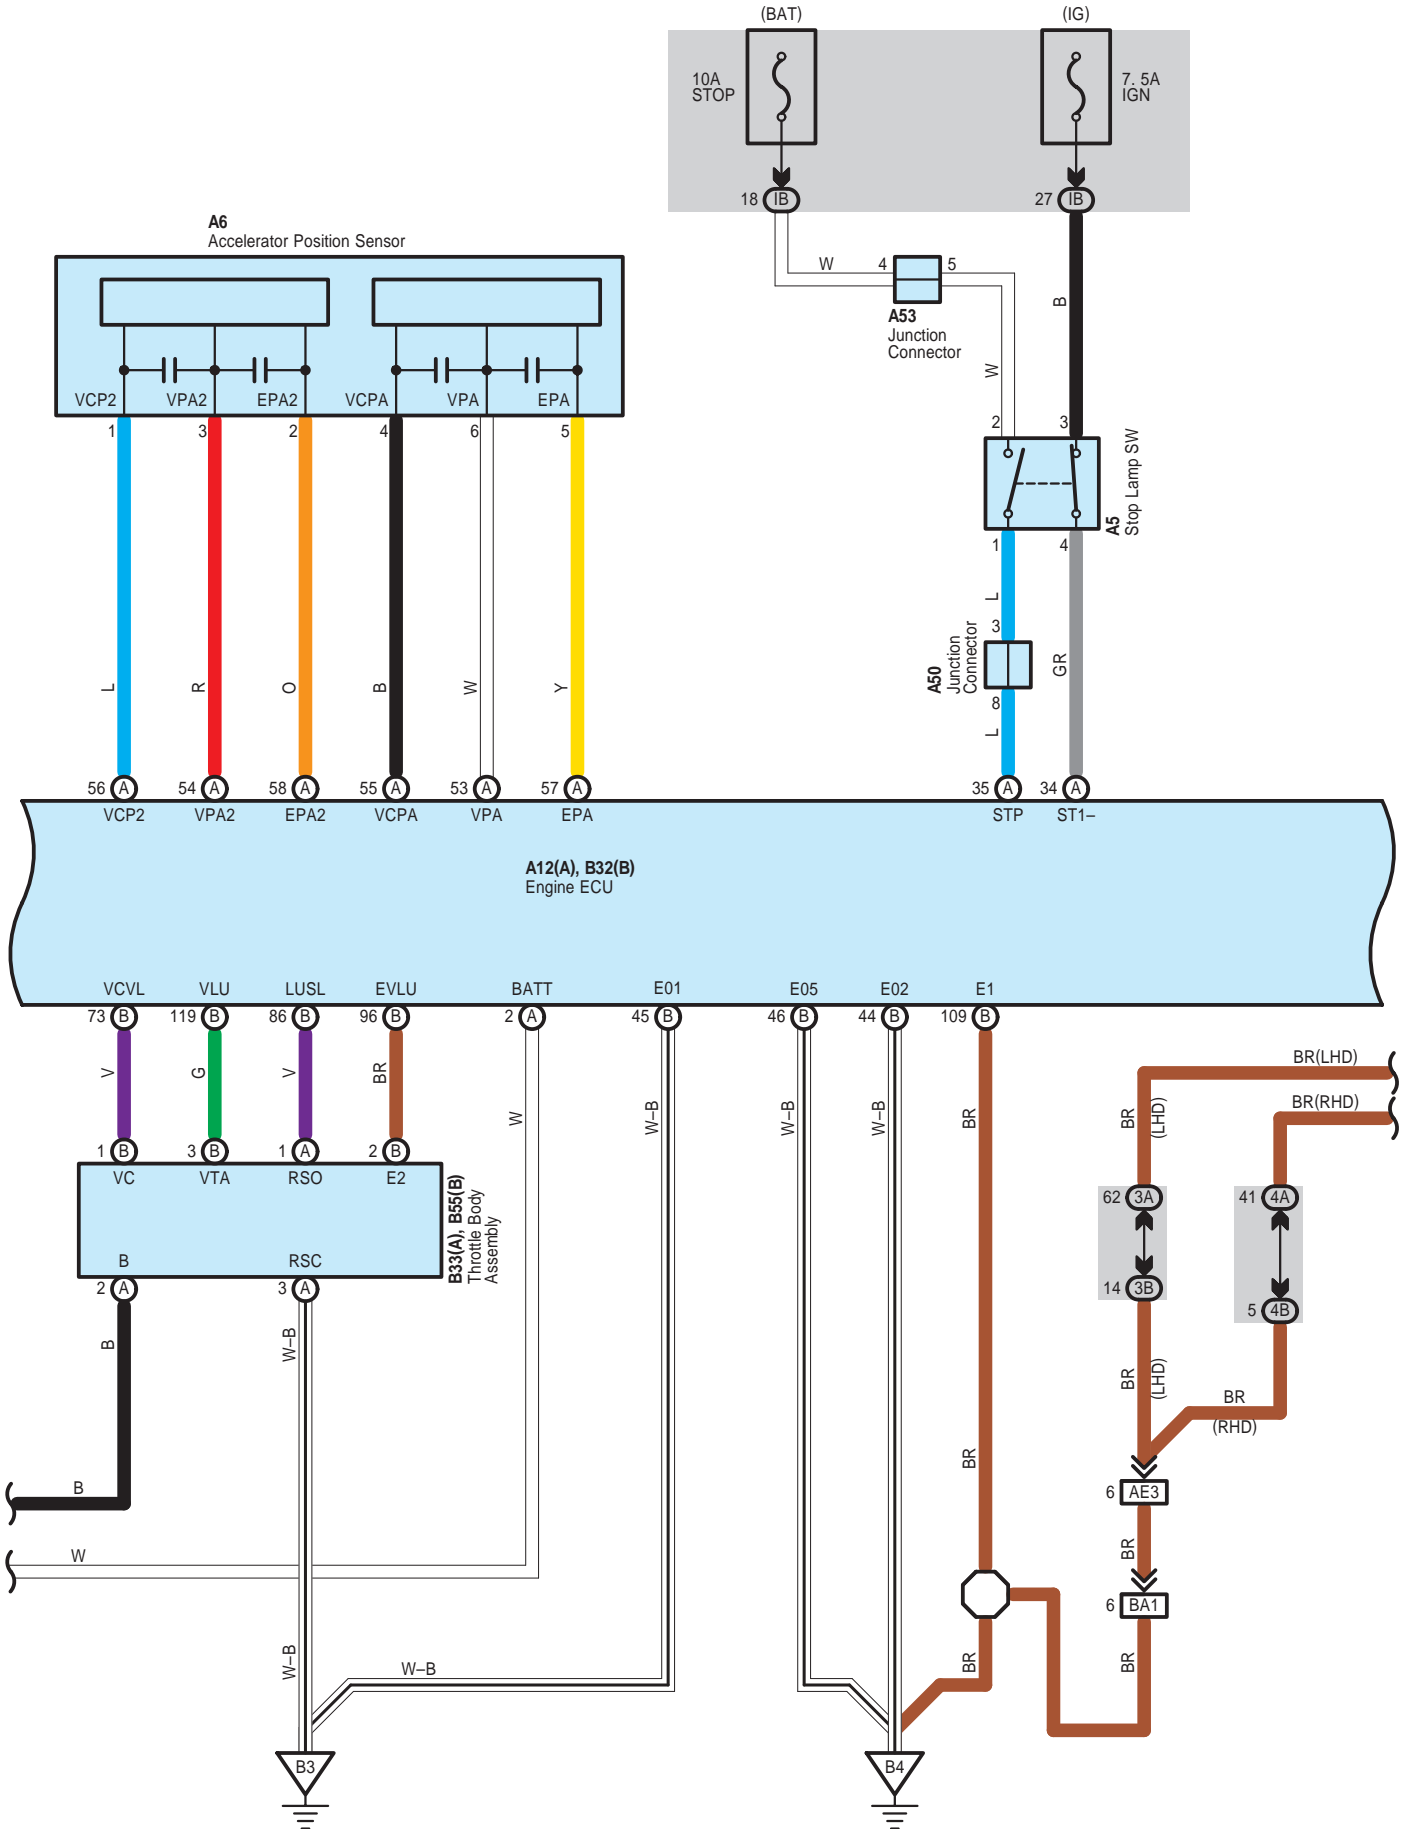

Cruise Control <2AD-FHV>

3A  
White

3B  
White

4A  
White

4B  
White

1B  
White

1D  
White

1H  
White

1M  
White

AE3  
Black

AE4  
Gray

AE6  
White

BA1  
White

BA2  
Gray