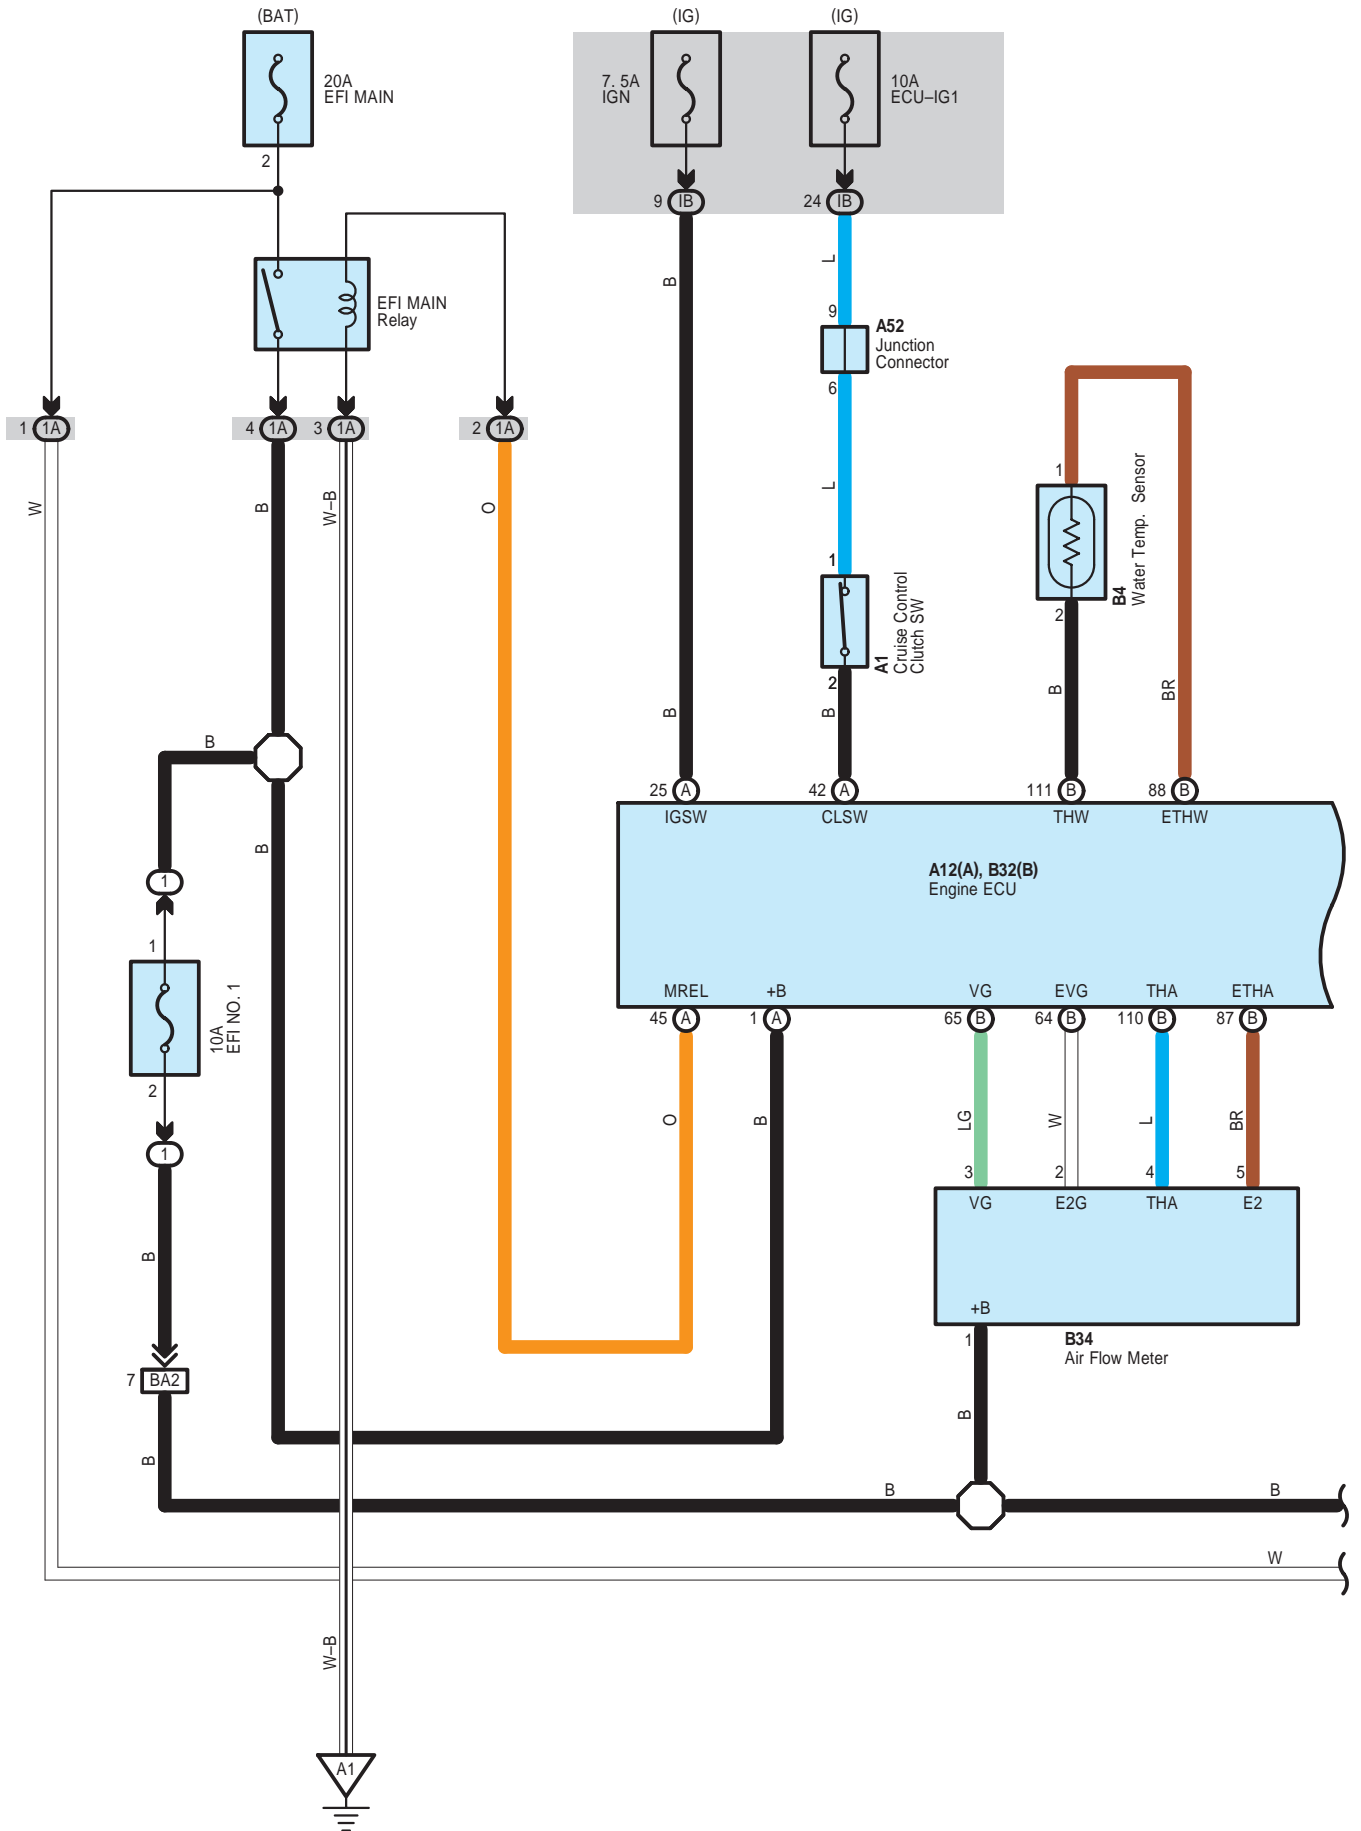

Cruise Control <2AD-FHV>

3A  
White

3B  
White

4A  
White

4B  
White

1B  
White

1D  
White

1H  
White

1M  
White

AE3  
Black

AE4  
Gray

AE6  
White

BA1  
White

BA2  
Gray