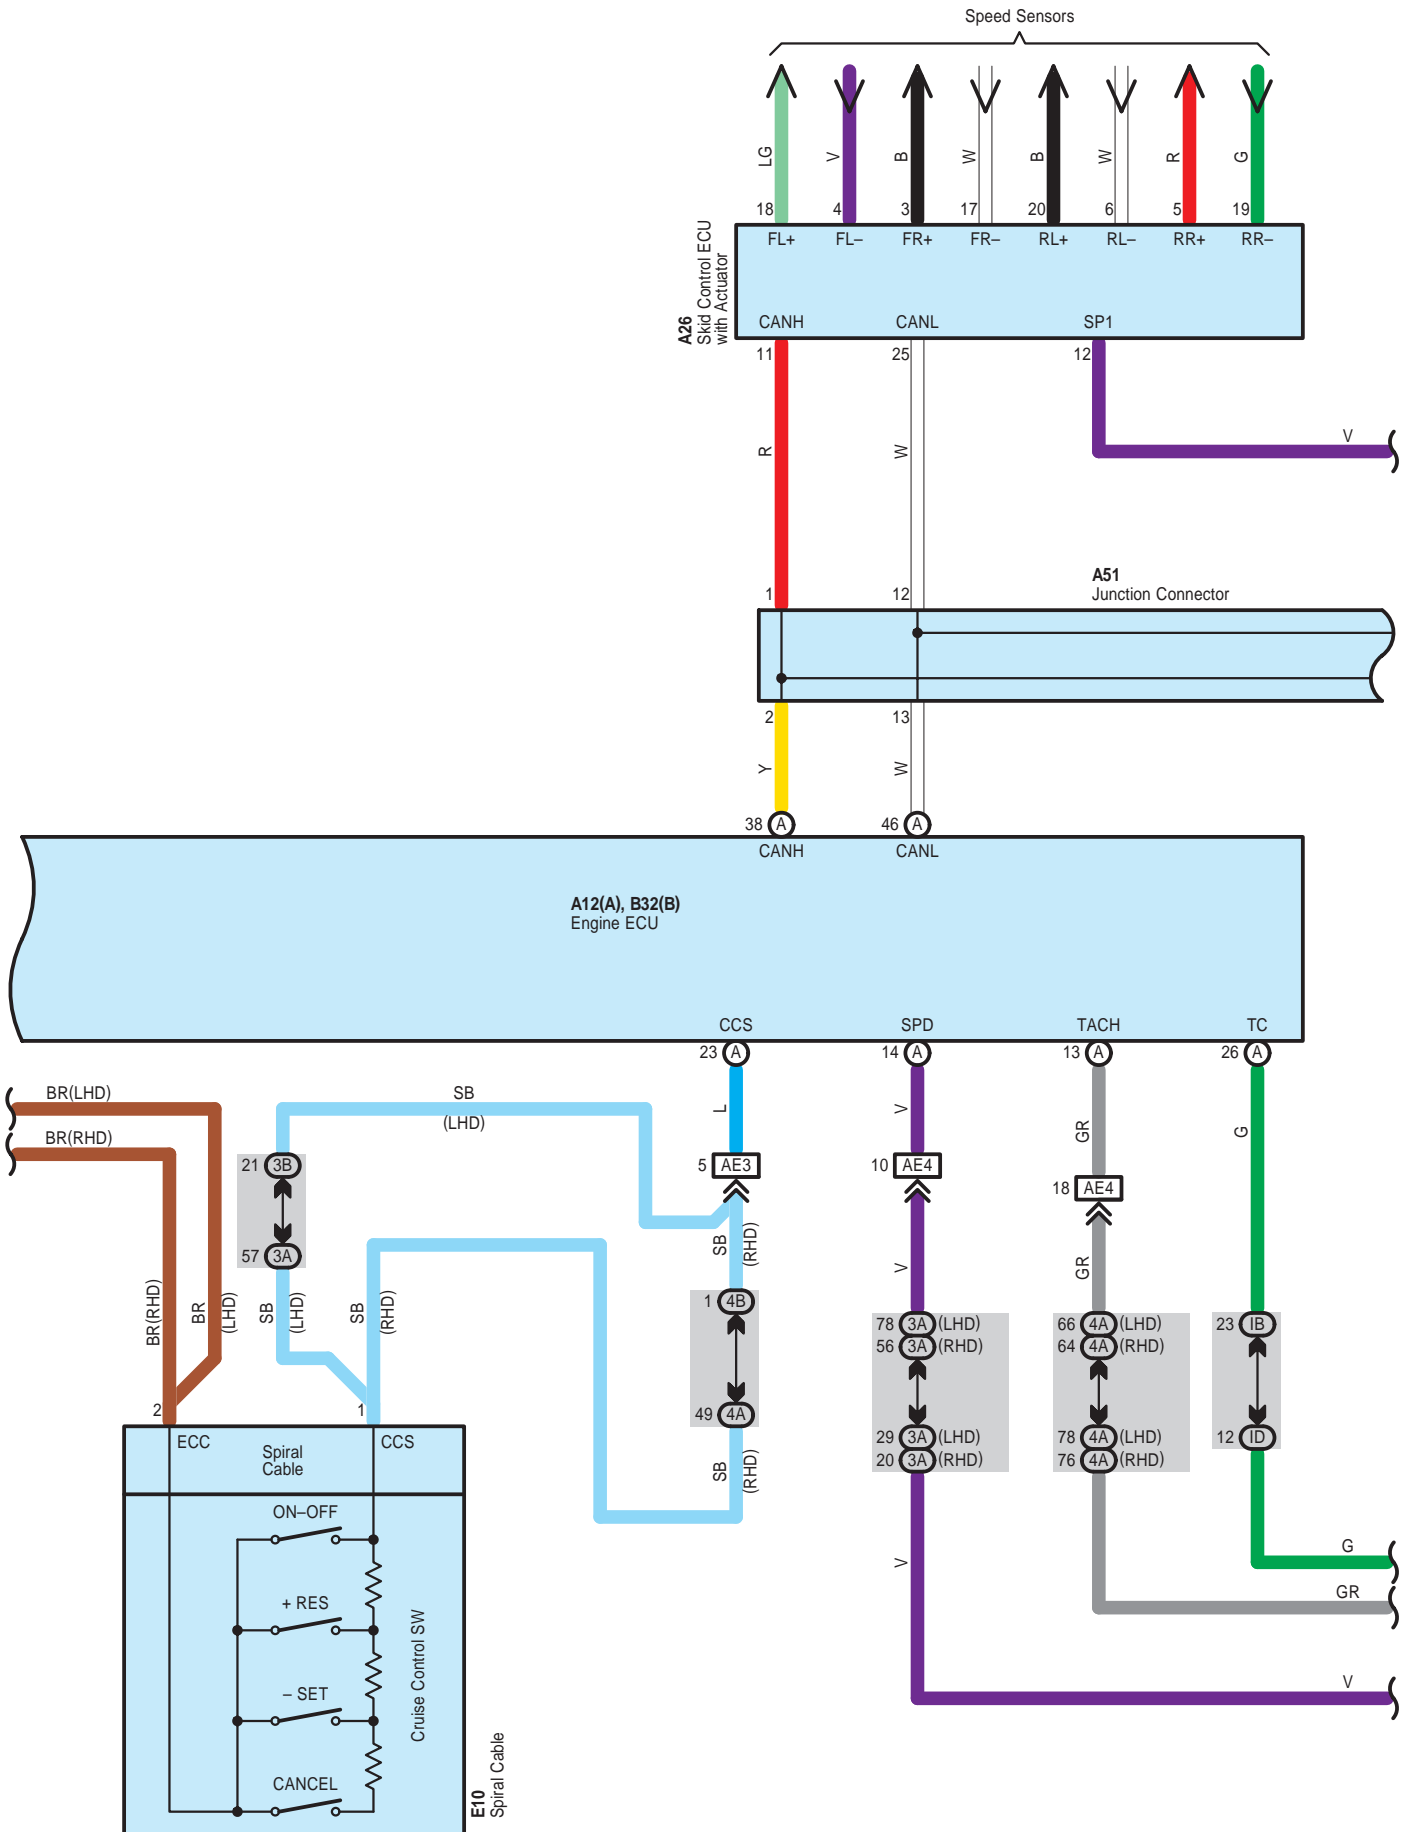

Cruise Control <2AD-FHV>

3A  
White

3B  
White

4A  
White

4B  
White

1B  
White

1D  
White

1H  
White

1M  
White

AE3  
Black

AE4  
Gray

AE6  
White

BA1  
White

BA2  
Gray