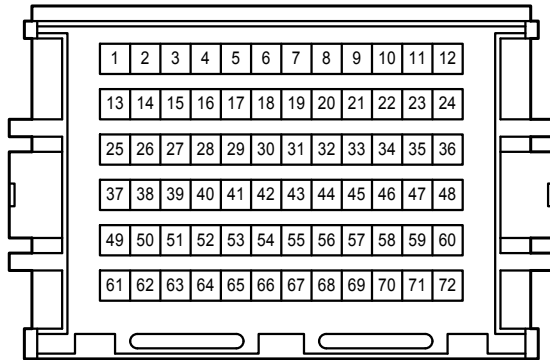

Cruise Control <2AD-FHV>

3A  
White

3B  
White

4A  
White

4B  
White

1B  
White

1D  
White

1H  
White

1M  
White

AE3  
Black

AE4  
Gray

AE6  
White

BA1  
White

BA2  
Gray