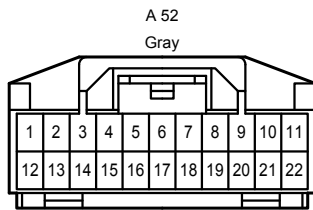

Cruise Control <2AD-FHV>

3A  
White

3B  
White

4A  
White

4B  
White

1B  
White

1D  
White

1H  
White

1M  
White

AE3  
Black

AE4  
Gray

AE6  
White

BA1  
White

BA2  
Gray