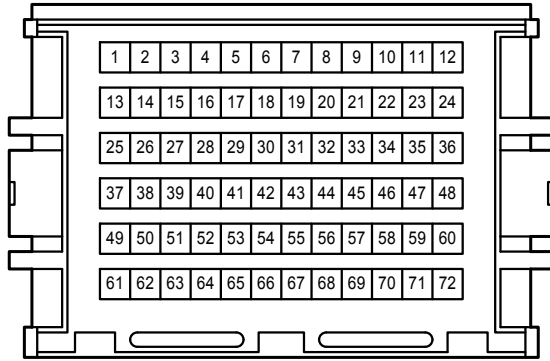

Cruise Control <2AD-FHV>

3A  
White

3B  
White

4A  
White

4B  
White

1B  
White

1D  
White

1H  
White

1M  
White

AE3  
Black

AE4  
Gray

AE6  
White

BA1  
White

BA2  
Gray