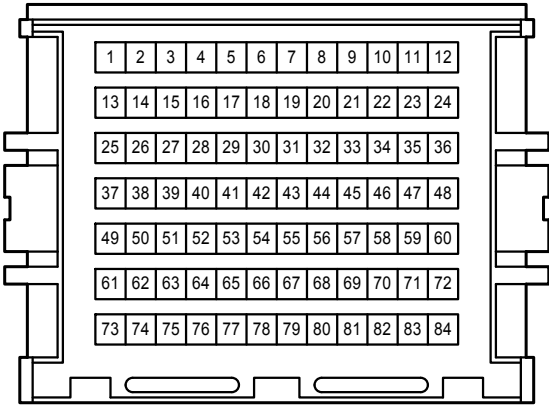

Cruise Control <2AD-FHV>

3A  
White

3B  
White

4A  
White

4B  
White

1B  
White

1D  
White

1H  
White

1M  
White

AE3  
Black

AE4  
Gray

AE6  
White

BA1  
White

BA2  
Gray