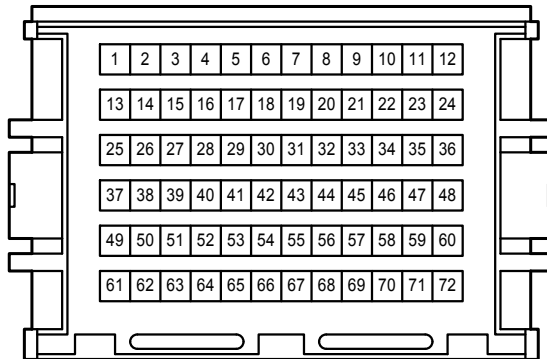

K 8
White

L 4
White

3A
White

3B
White

4A
White

4B
White

Automatic Light Control

IA
White

IB
White

IC
White

IE
White

IG
White

AE2
White

AE3
Black

AE8
White

EF1
Blue