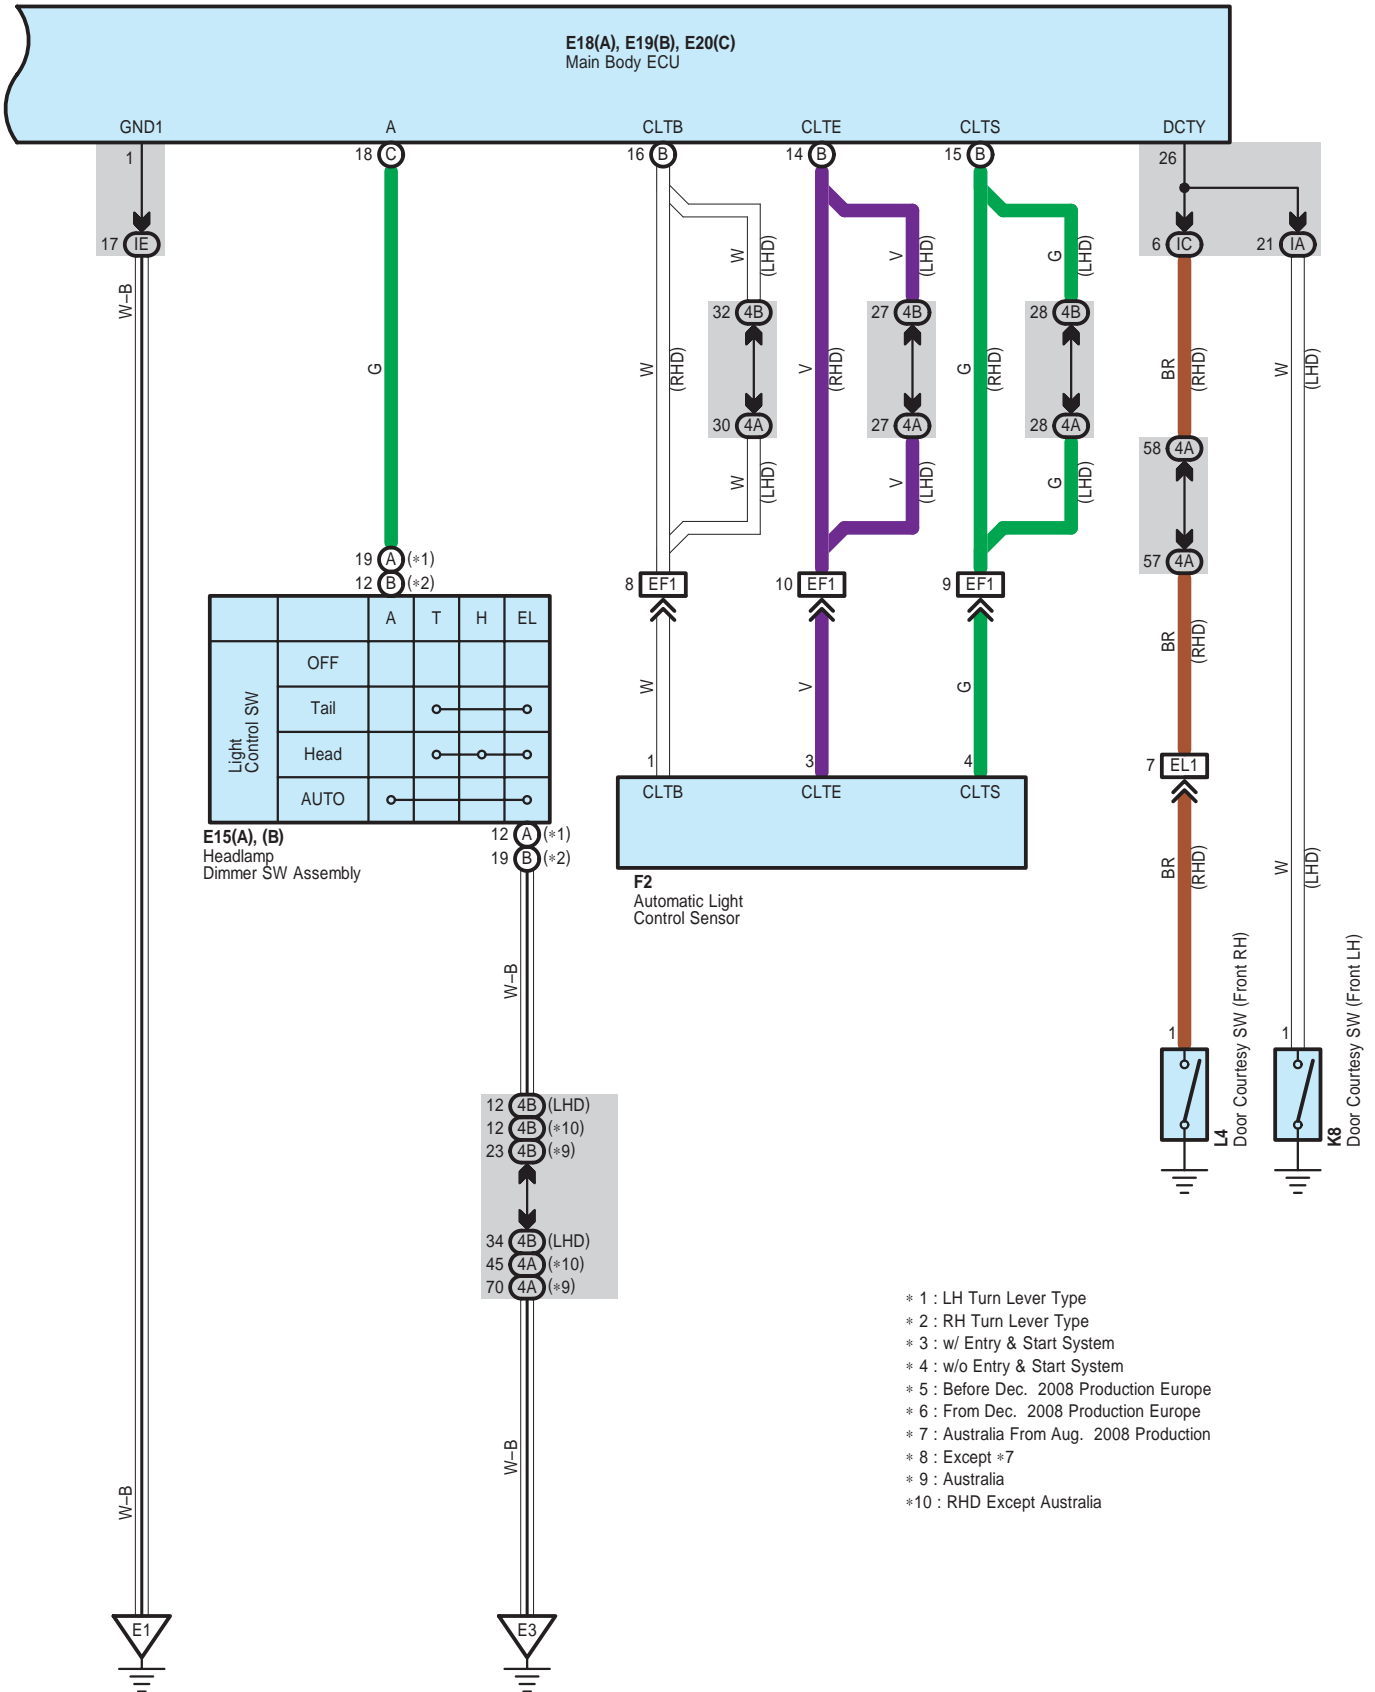

Automatic Light Control

Automatic Light Control

Automatic Light Control

E 15
White

E 18
White

E 19
White

E 20
White

F 2
Black

K 8
White

L 4
White

3A
White

3B
White

4A
White

4B
White

Automatic Light Control

IA
White

IB
White

IC
White

IE
White

IG
White

AE2
White

AE3
Black

AE8
White

EF1
Blue

EL1
White