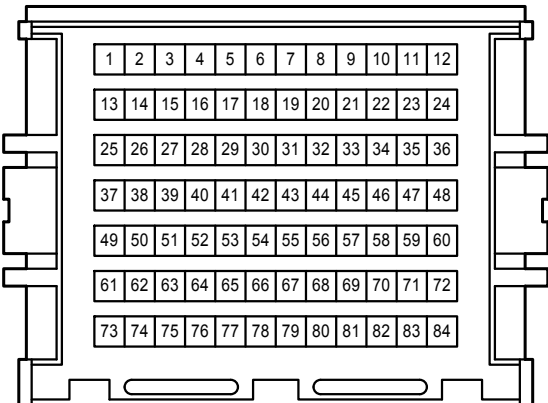

K 8
White

L 4
White

3A
White

3B
White

4A
White

4B
White

Automatic Light Control

IA
White

IB
White

IC
White

IE
White

IG
White

AE2
White

AE3
Black

AE8
White

EF1
Blue