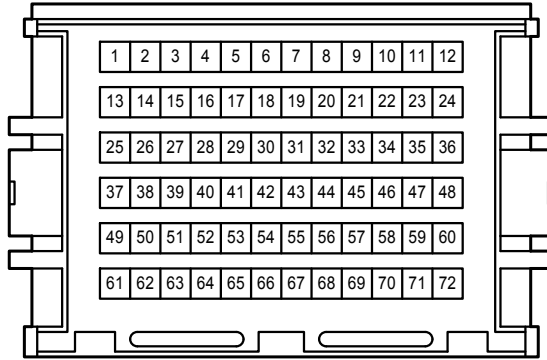

K 8
White

L 4
White

3A
White

3B
White

4A
White

4B
White

Automatic Light Control

IA
White

IB
White

IC
White

IE
White

IG
White

AE2
White

AE3
Black

AE8
White

EF1
Blue