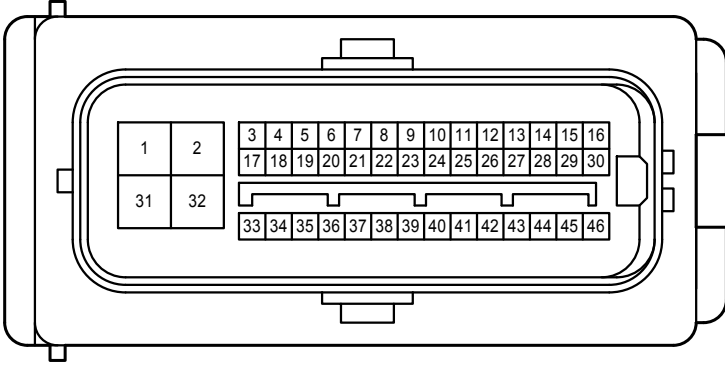

E52(A), E53(B), E54(D), E56(C), E57(E), E106(F)
Navigation Receiver Assembly

E100
No. 1 Stereo Jack Adapter Assembly

A 26
Black

A 27
Black

A 67
Black

B 25
Gray

B 28
Gray

E 10
Black