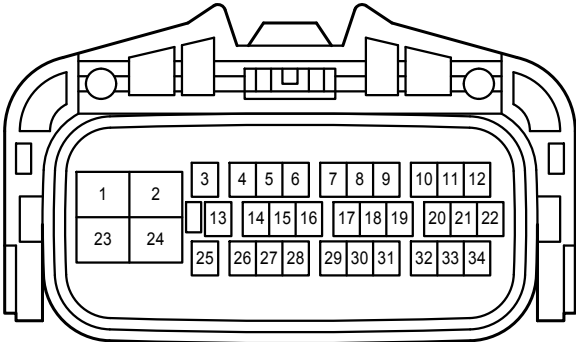

E52(A), E53(B), E54(D), E56(C), E57(E), E106(F)
Navigation Receiver Assembly

E100
No. 1 Stereo Jack Adapter Assembly

A 26
Black

A 27
Black

A 67
Black

B 25
Gray

B 28
Gray

E 10
Black