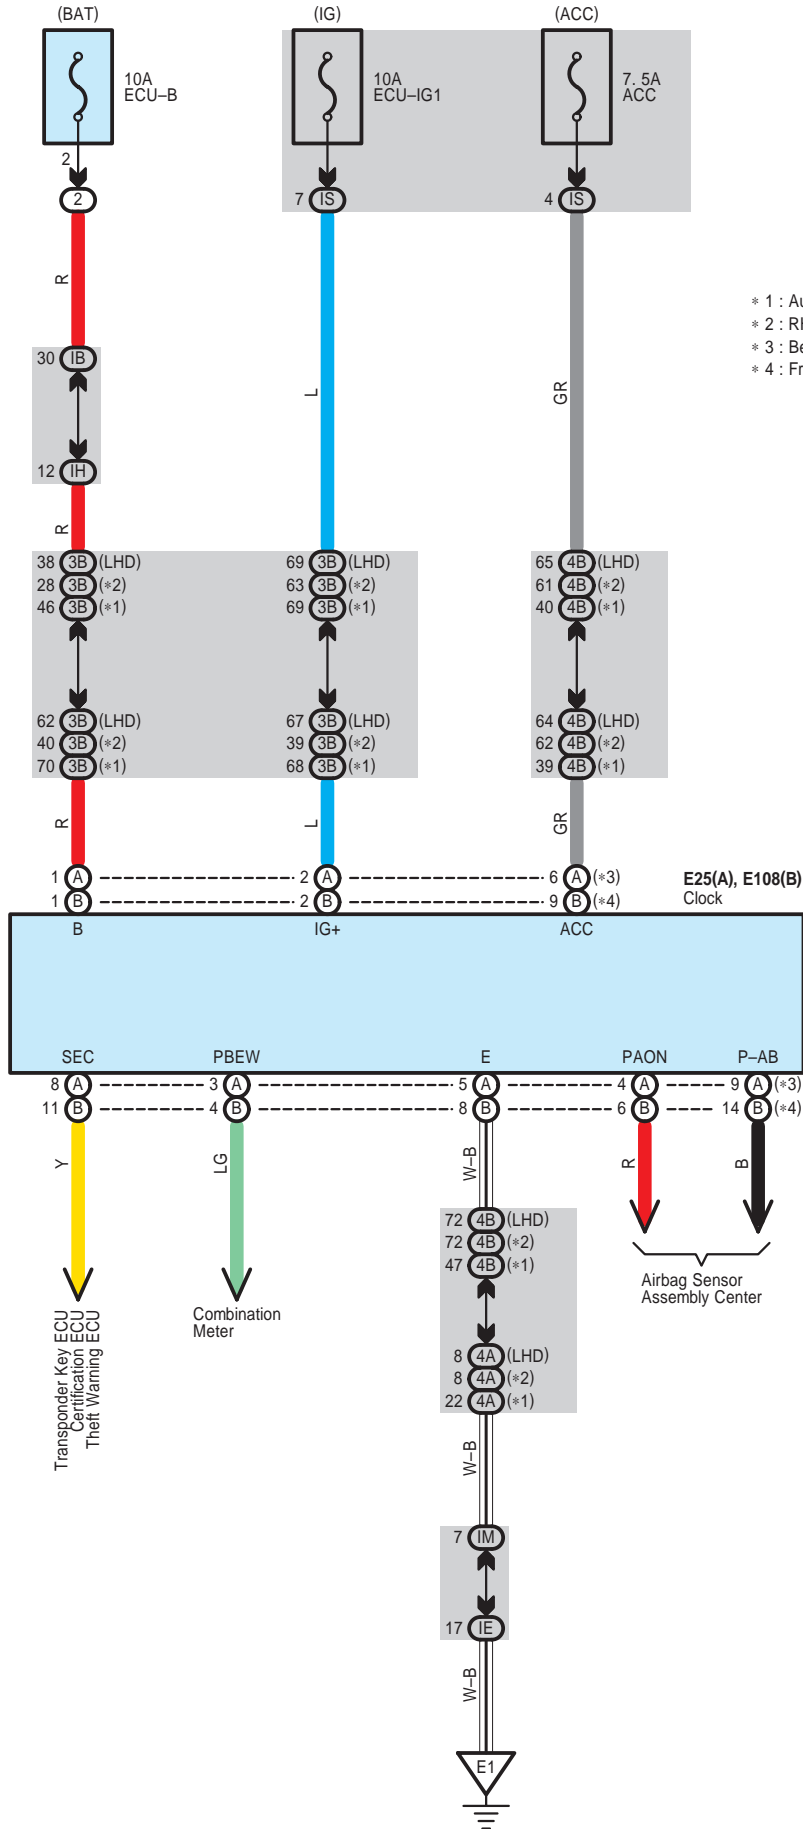

Clock

- * 1 : Australia
- * 2 : RHD Except Australia
- * 3 : Before Aug. 2009 Production
- * 4 : From Aug. 2009 Production

Clock

E 25
White

E108
Black

3B
White

4A
White

4B
White

1B
White

1E
White

1H
White

1M
White

1S
White