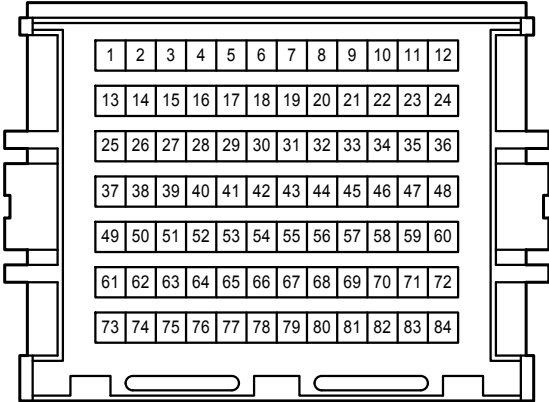

Clock

- * 1 : Australia
- * 2 : RHD Except Australia
- * 3 : Before Aug. 2009 Production
- * 4 : From Aug. 2009 Production

Clock

E 25
White

E108
Black

3B
White

4A
White

4B
White

1B
White

1E
White

1H
White

1M
White

1S
White