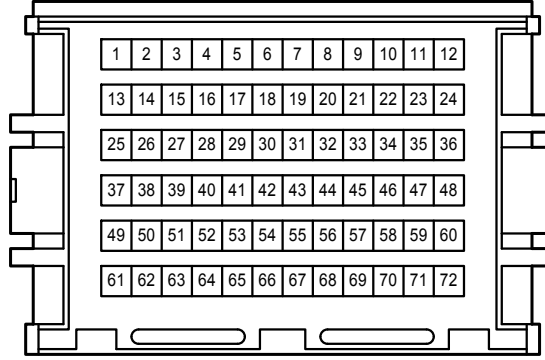

Clock

- * 1 : Australia
- * 2 : RHD Except Australia
- * 3 : Before Aug. 2009 Production
- * 4 : From Aug. 2009 Production

Clock

E 25
White

E108
Black

3B
White

4A
White

4B
White

1B
White

1E
White

1H
White

1M
White

1S
White