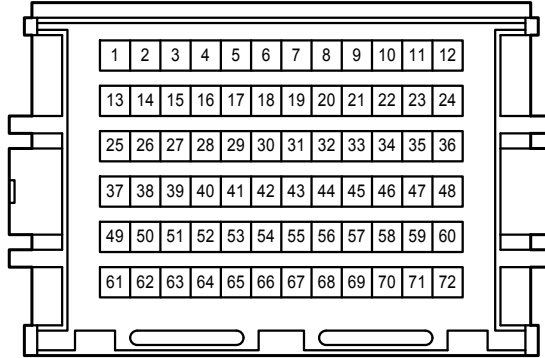

Clock

- * 1 : Australia
- * 2 : RHD Except Australia
- * 3 : Before Aug. 2009 Production
- * 4 : From Aug. 2009 Production

Clock

E 25
White

E108
Black

3B
White

4A
White

4B
White

1B
White

1E
White

1H
White

1M
White

1S
White