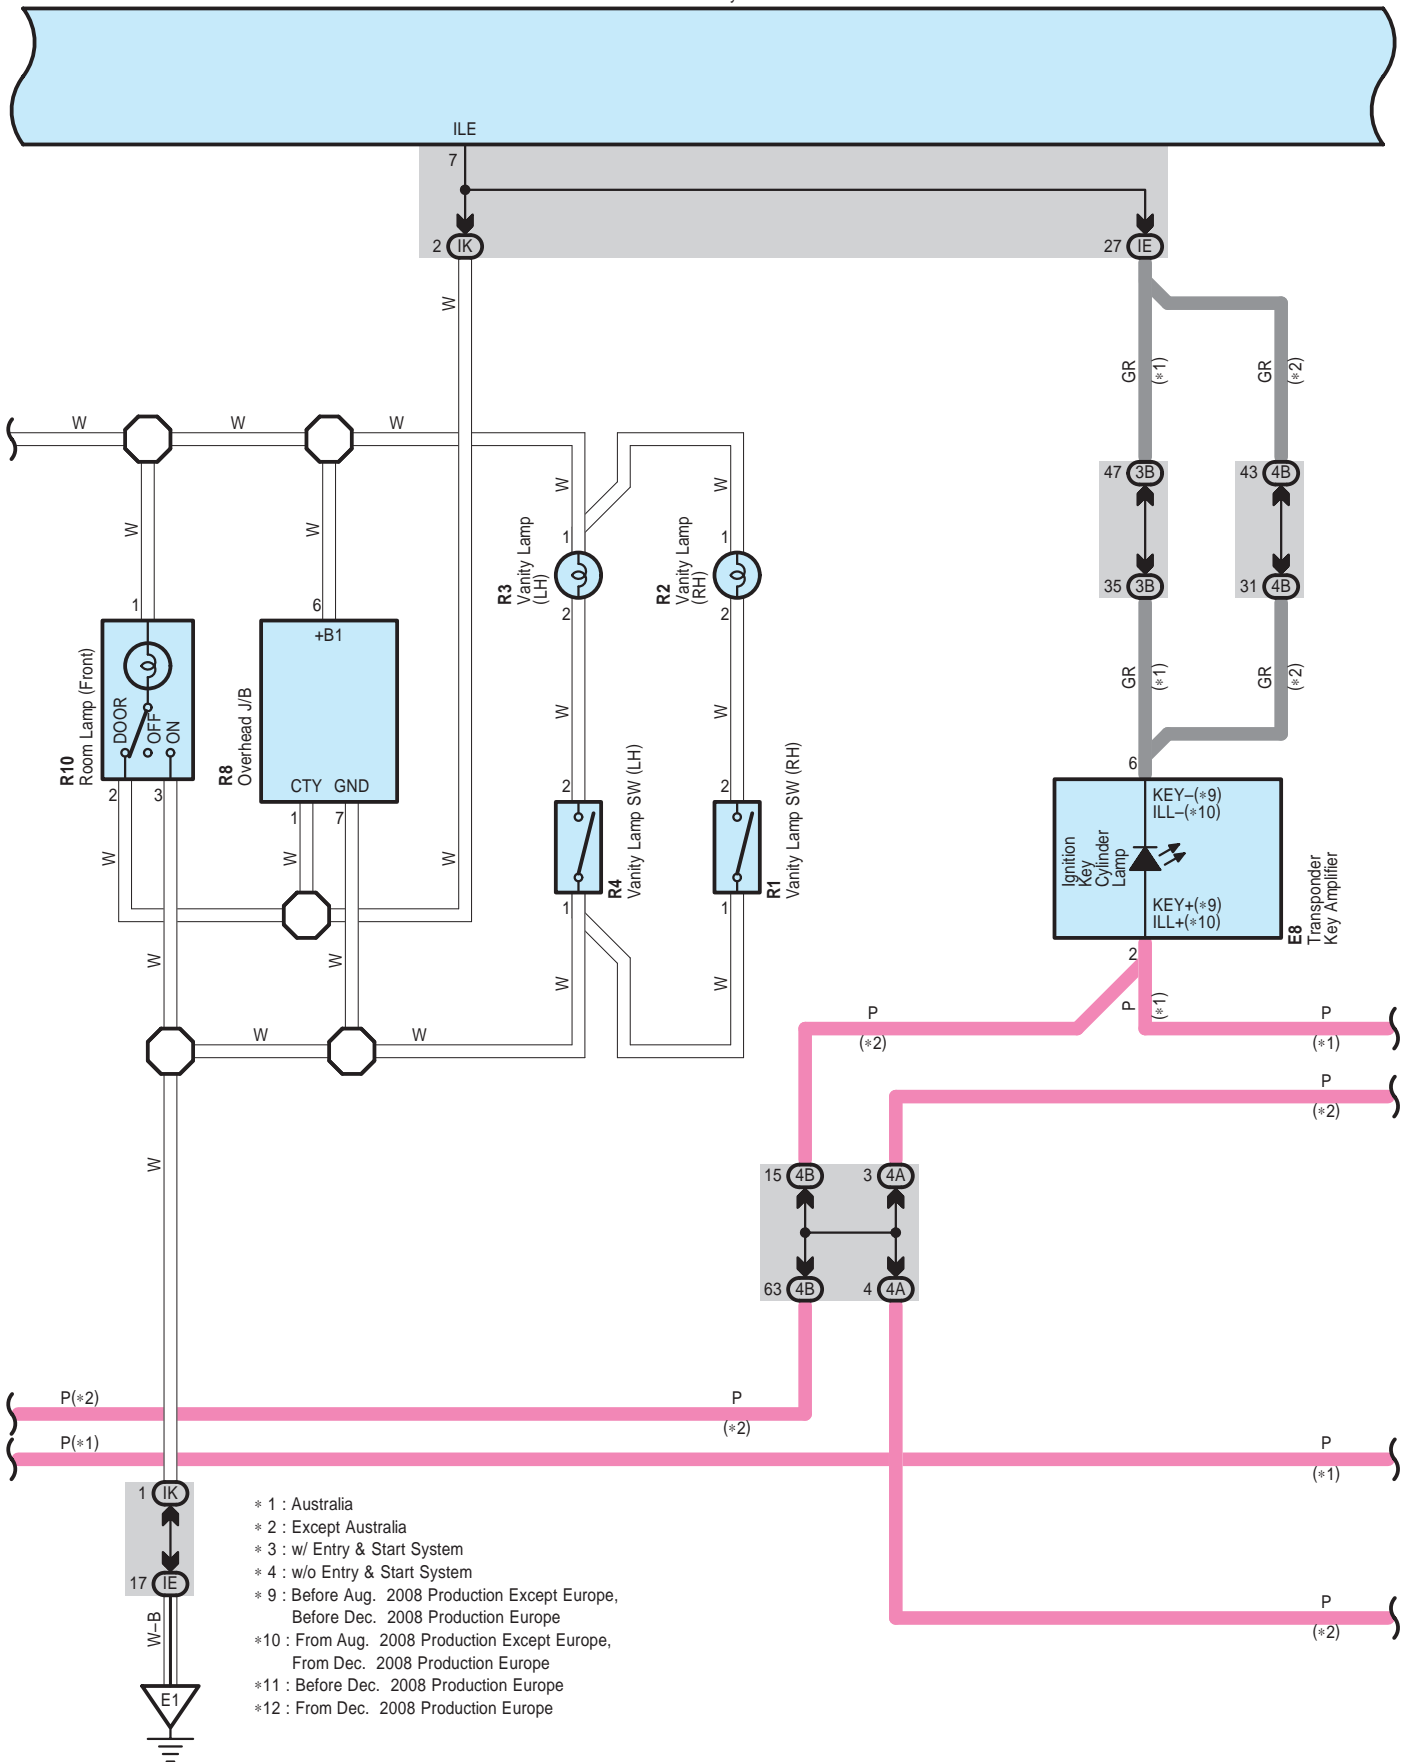

# Interior Light <RHD>

Interior Light <RHD>

E18(A), E19(B), E20(C)  
Main Body ECU

Interior Light <RHD>

E18(A), E19(B), E20(C)  
Main Body ECU

Interior Light <RHD>

E18(A), E19(B), E20(C)  
Main Body ECU

- \* 1 : Australia
- \* 2 : Except Australia
- \* 3 : w/ Entry & Start System

Interior Light <RHD>

E18(A), E19(B), E20(C)  
Main Body ECU

- \* 1 : Australia
- \* 2 : Except Australia
- \* 3 : w/ Entry & Start System
- \* 4 : w/o Entry & Start System
- \* 5 : w/ Double Locking
- \* 6 : w/o Double Locking
- \* 7 : Europe