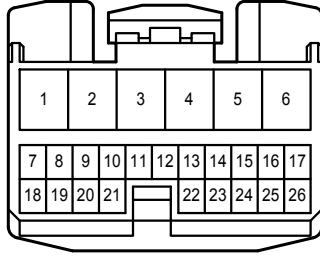

Interior Light <RHD>

E 18
White