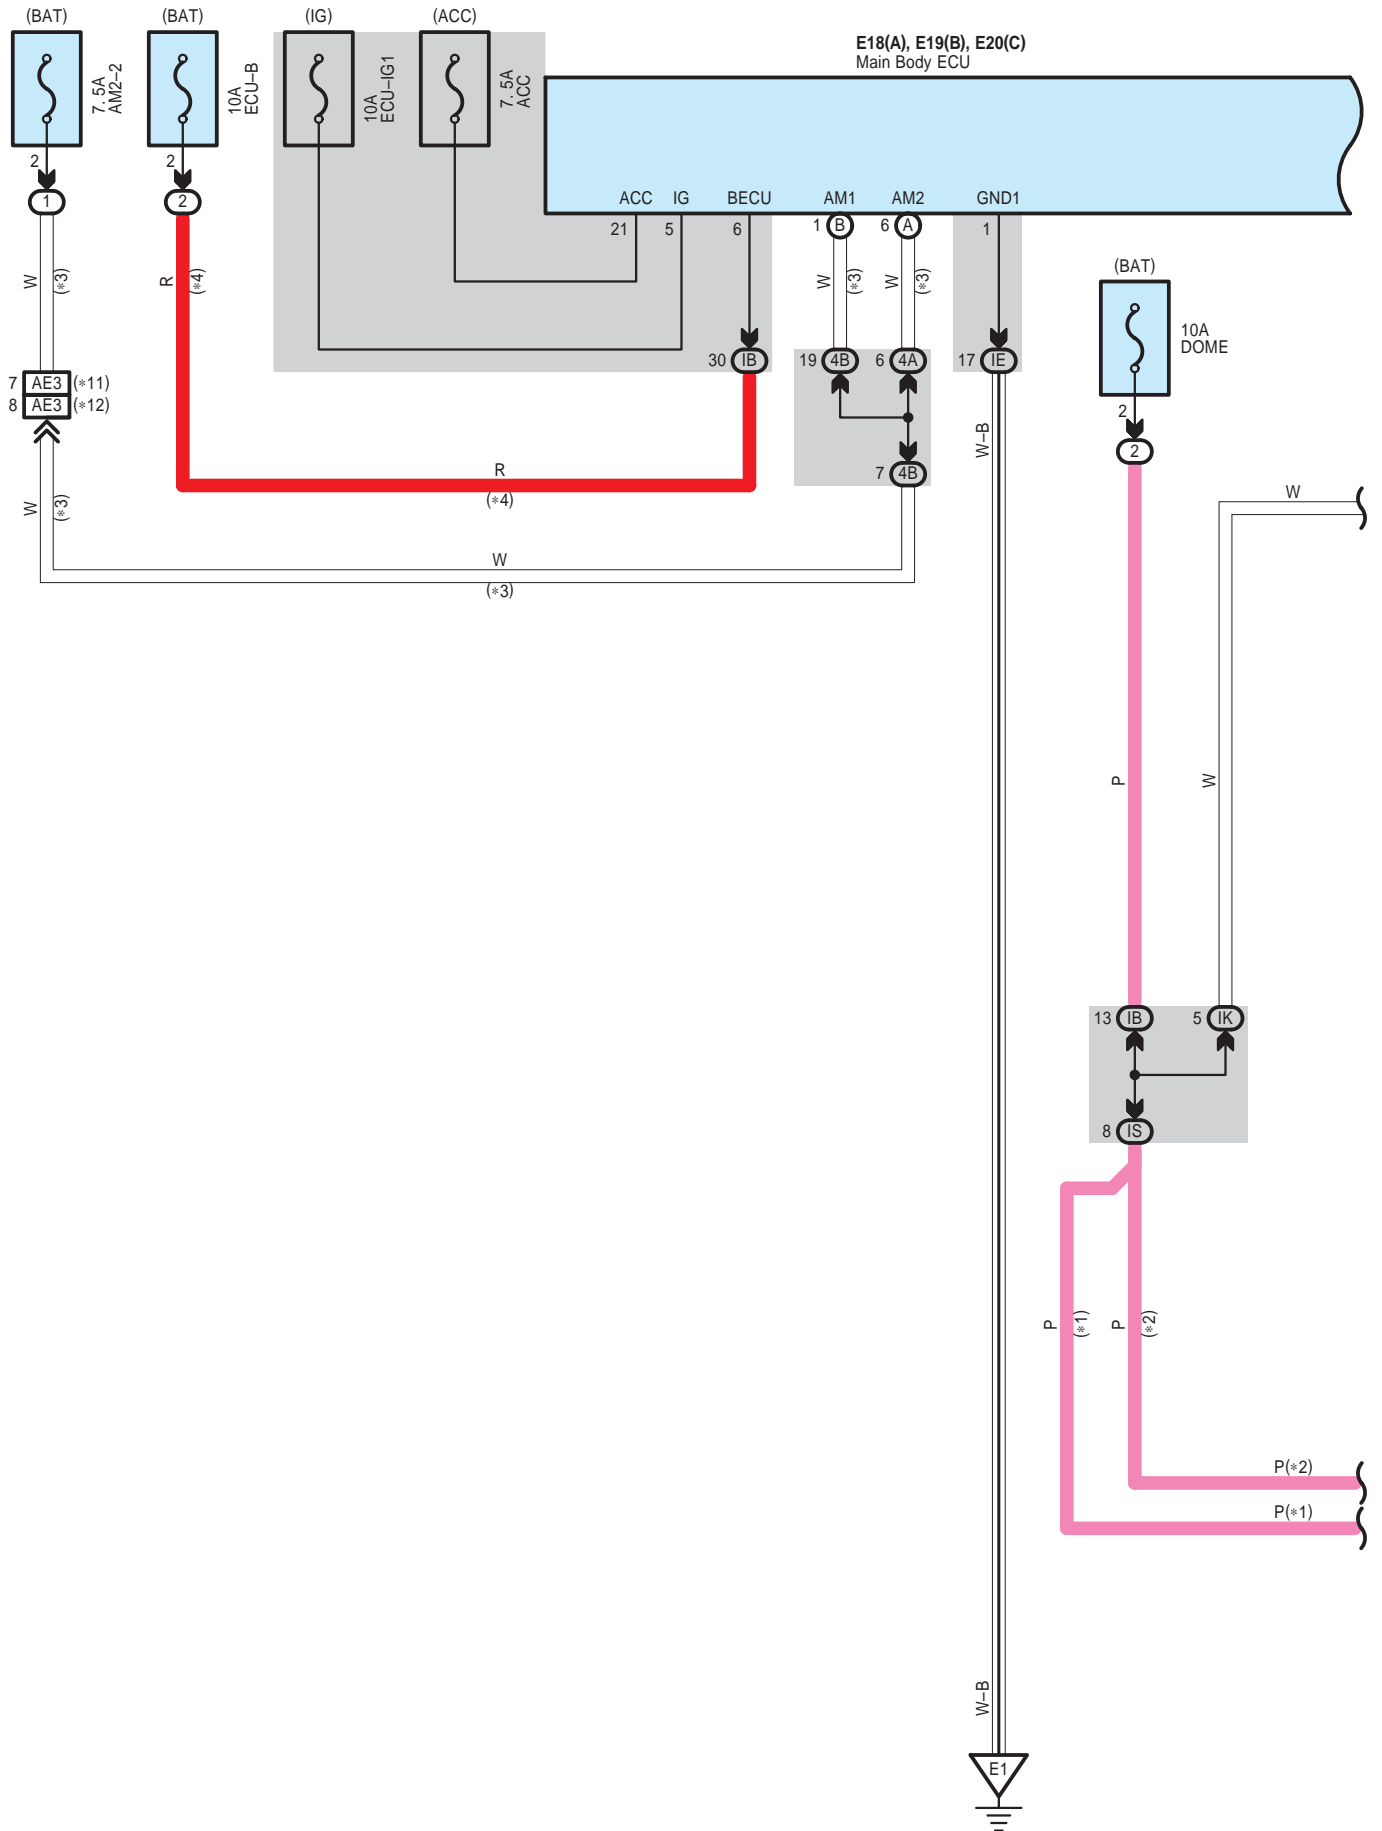

# Interior Light <RHD>

Interior Light <RHD>

E18(A), E19(B), E20(C)  
Main Body ECU

Interior Light <RHD>

E18(A), E19(B), E20(C)  
Main Body ECU

Interior Light <RHD>

E18(A), E19(B), E20(C)  
Main Body ECU

- \* 1 : Australia
- \* 2 : Except Australia
- \* 3 : w/ Entry & Start System

Interior Light <RHD>

E18(A), E19(B), E20(C)  
Main Body ECU

- \* 1 : Australia
- \* 2 : Except Australia
- \* 3 : w/ Entry & Start System
- \* 4 : w/o Entry & Start System
- \* 5 : w/ Double Locking
- \* 6 : w/o Double Locking
- \* 7 : Europe