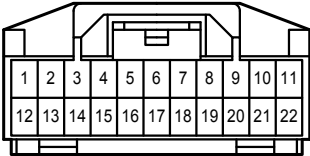

Interior Light <RHD>

E 89
Blue