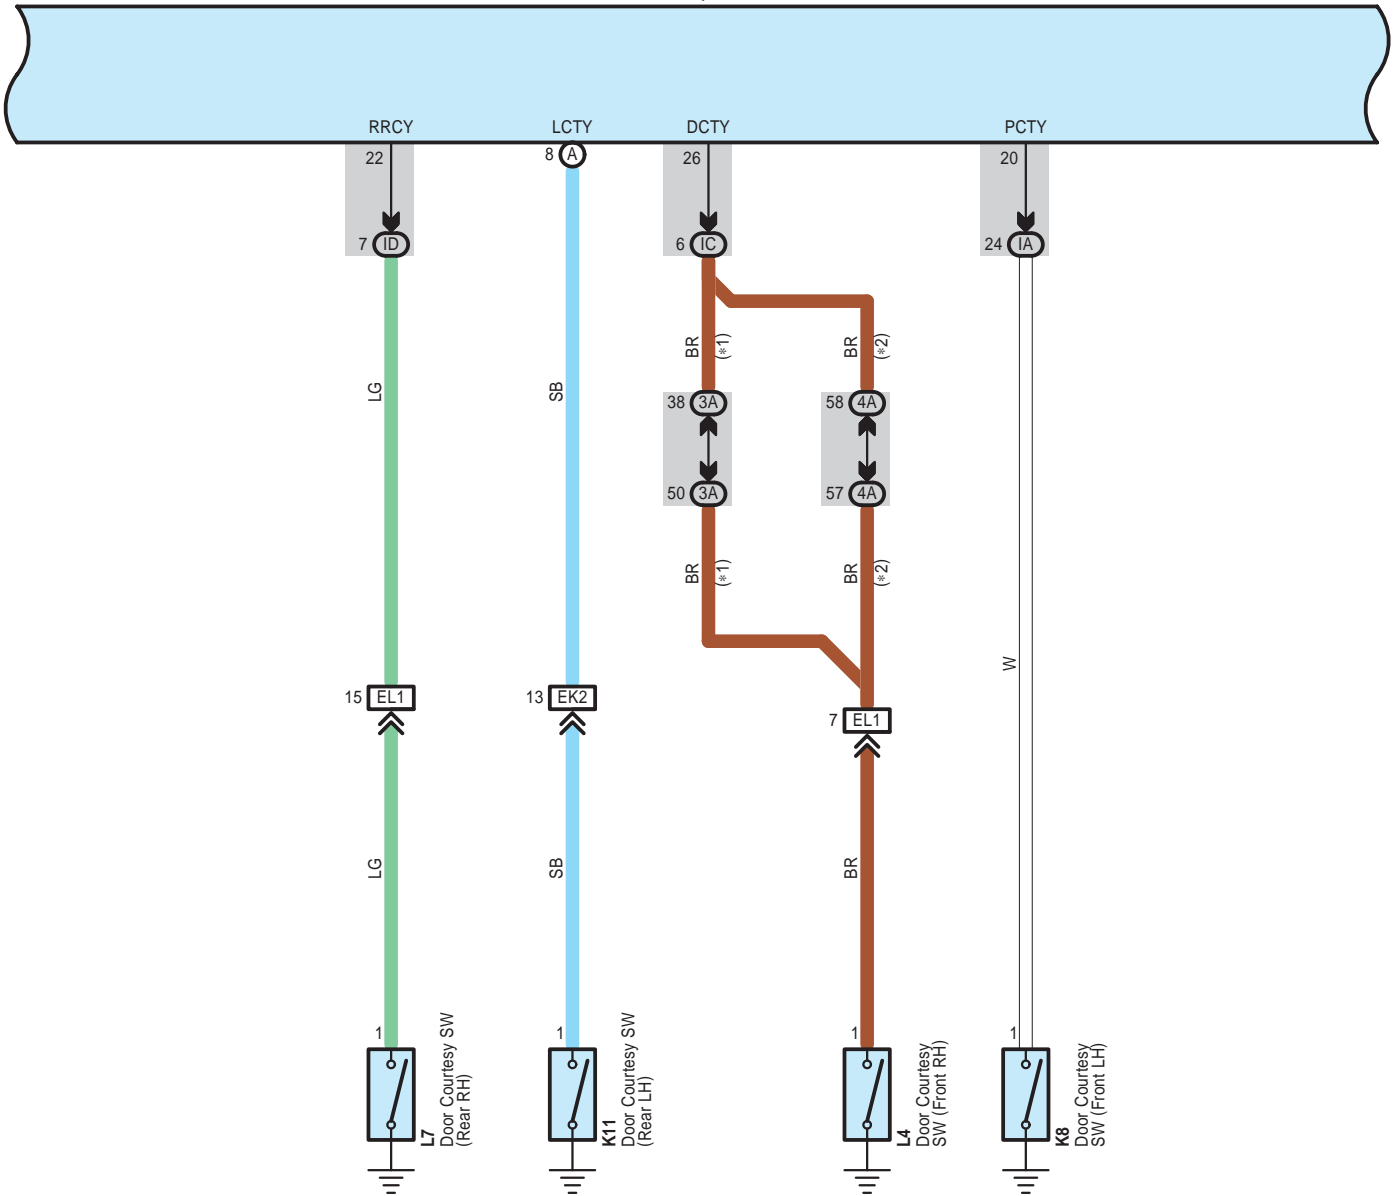

# Interior Light <RHD>

Interior Light <RHD>

E18(A), E19(B), E20(C)  
Main Body ECU

Interior Light <RHD>

E18(A), E19(B), E20(C)  
Main Body ECU

Interior Light <RHD>

E18(A), E19(B), E20(C)  
Main Body ECU

- \* 1 : Australia
- \* 2 : Except Australia
- \* 3 : w/ Entry & Start System

Interior Light <RHD>

E18(A), E19(B), E20(C)  
Main Body ECU

- \* 1 : Australia
- \* 2 : Except Australia
- \* 3 : w/ Entry & Start System
- \* 4 : w/o Entry & Start System
- \* 5 : w/ Double Locking
- \* 6 : w/o Double Locking
- \* 7 : Europe