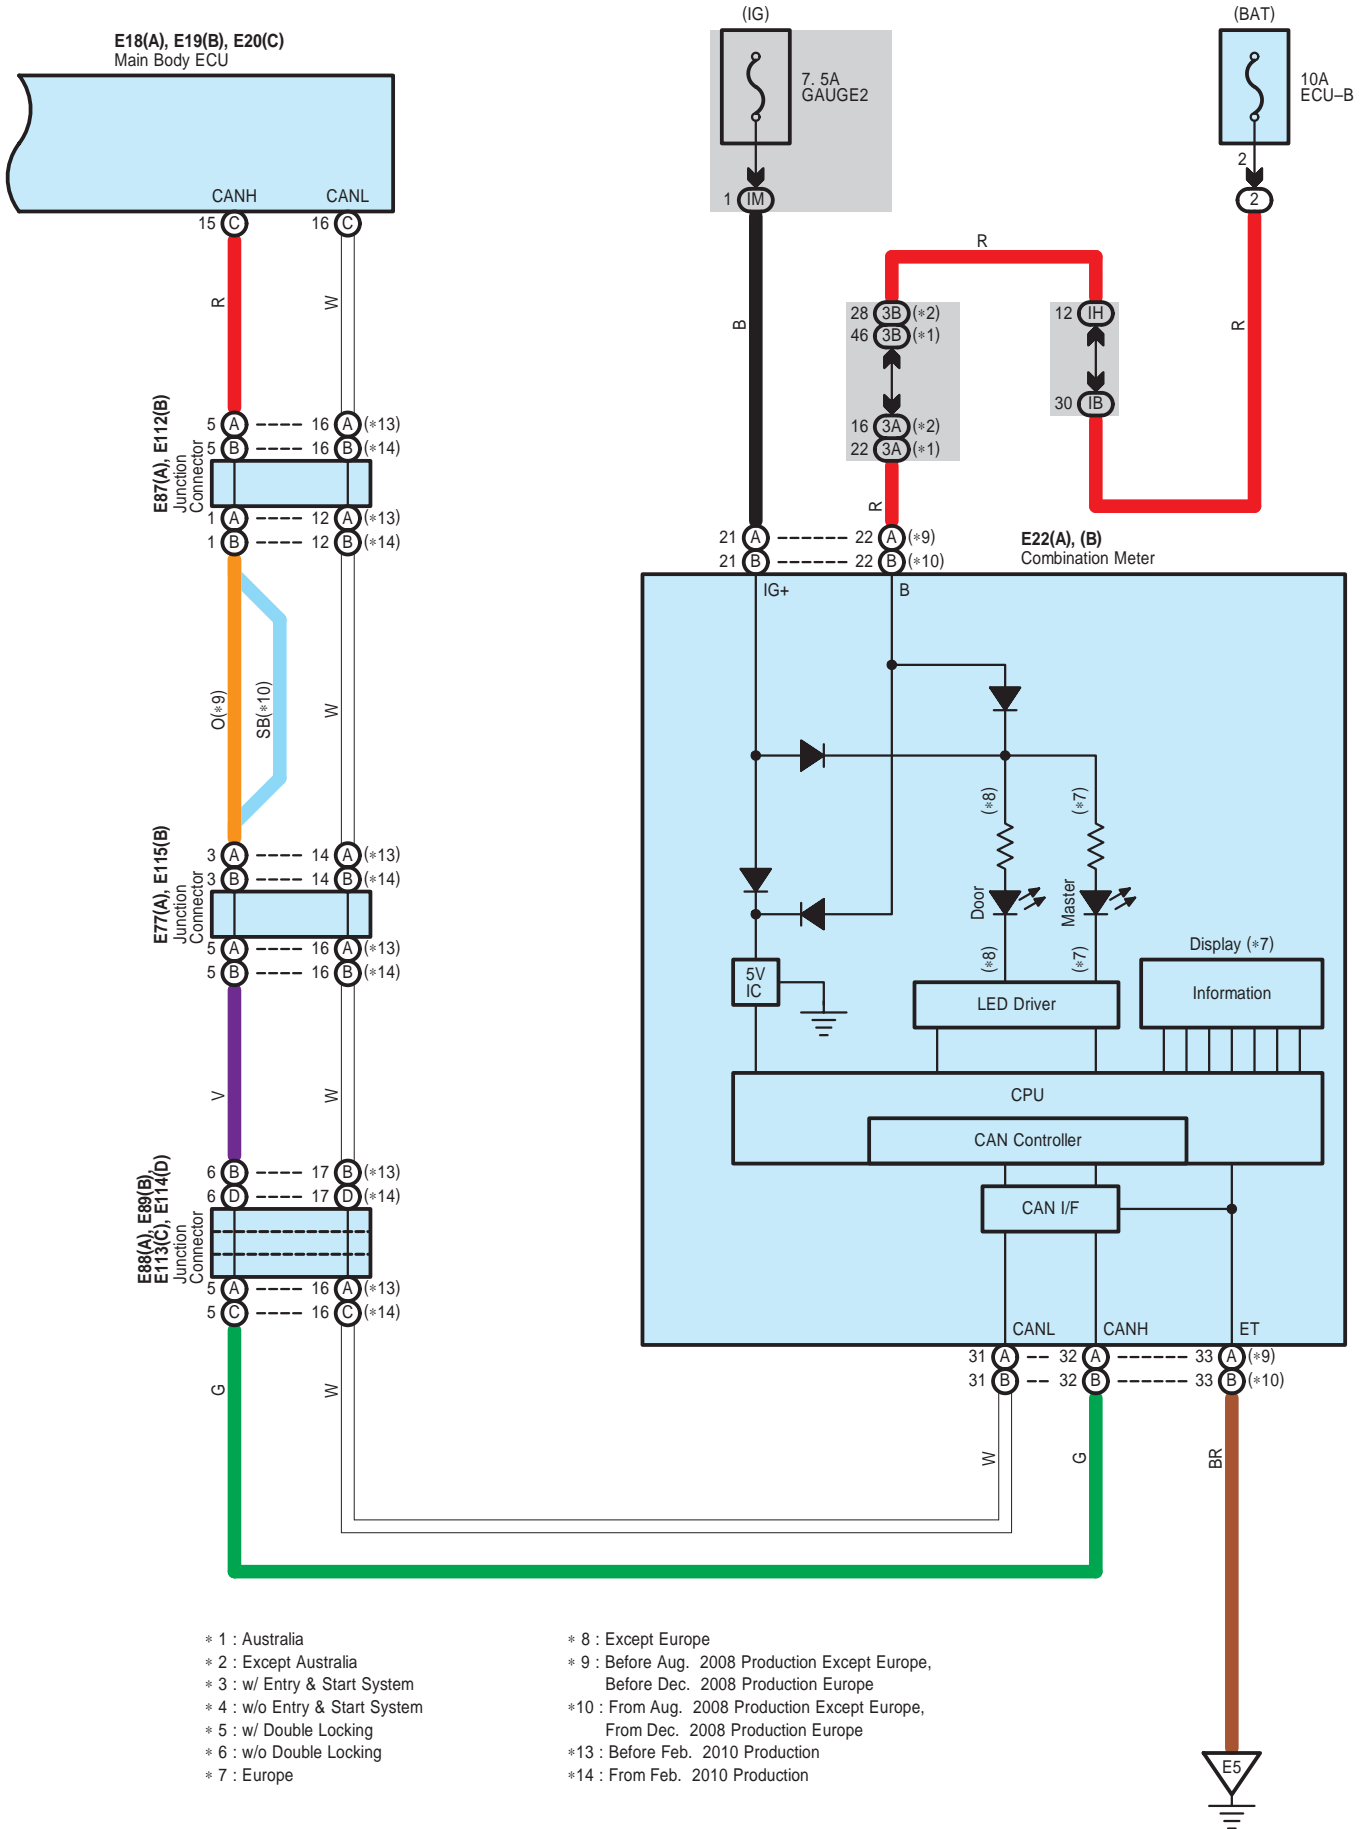

# Interior Light <RHD>

Interior Light <RHD>

E18(A), E19(B), E20(C)  
Main Body ECU

Interior Light <RHD>

E18(A), E19(B), E20(C)  
Main Body ECU

Interior Light <RHD>

E18(A), E19(B), E20(C)  
Main Body ECU

- \* 1 : Australia
- \* 2 : Except Australia
- \* 3 : w/ Entry & Start System

Interior Light <RHD>

E18(A), E19(B), E20(C)  
Main Body ECU

- \* 1 : Australia
- \* 2 : Except Australia
- \* 3 : w/ Entry & Start System
- \* 4 : w/o Entry & Start System
- \* 5 : w/ Double Locking
- \* 6 : w/o Double Locking
- \* 7 : Europe