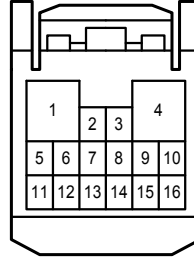

Interior Light <RHD>

E 8  
Black

E 18  
White

E 19  
White

E 20  
White

E 22  
White

E 31  
Black

E 77  
Gray