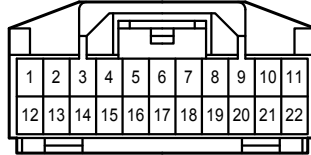

Interior Light <RHD>

E 87
Gray