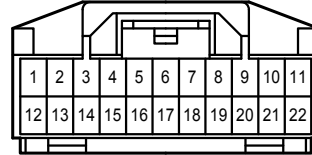

Interior Light <RHD>

E 88
Blue