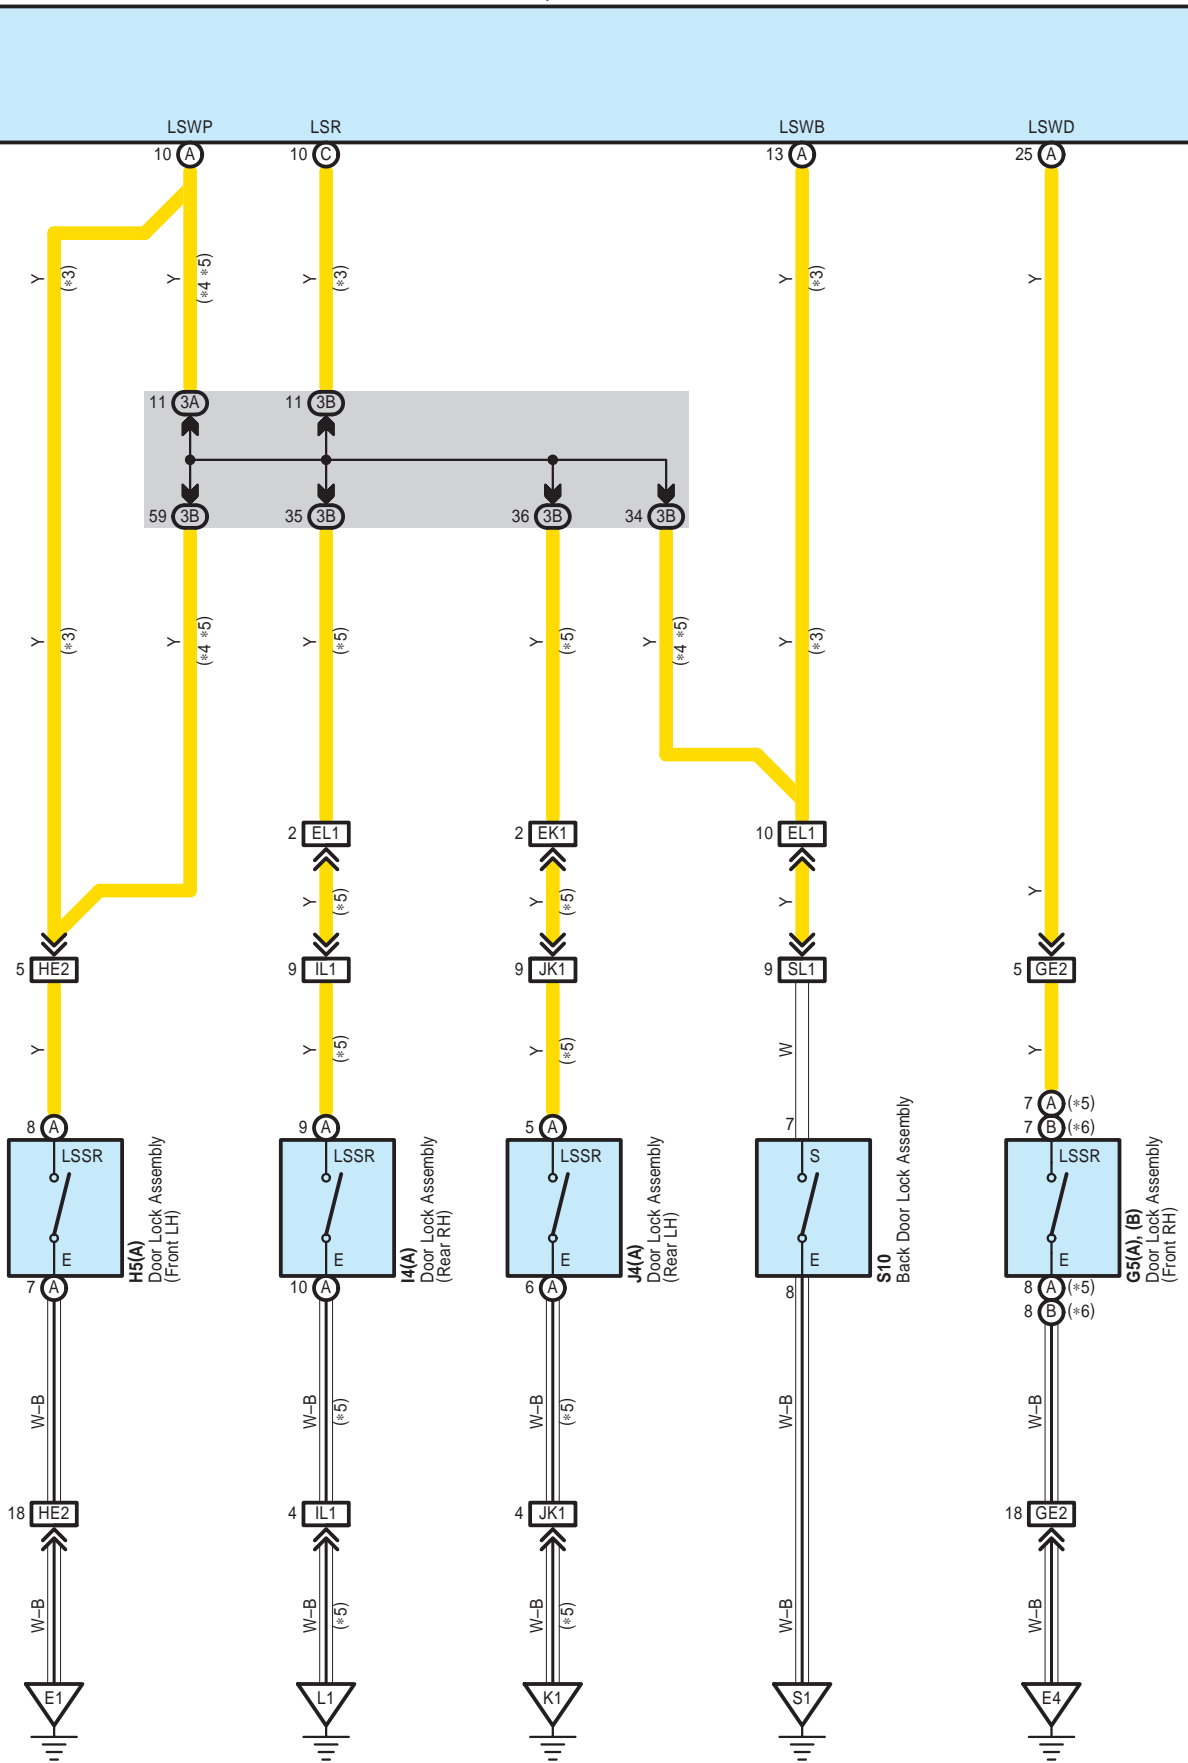

# Interior Light <RHD>

Interior Light <RHD>

E18(A), E19(B), E20(C)  
Main Body ECU

Interior Light <RHD>

E18(A), E19(B), E20(C)  
Main Body ECU

Interior Light <RHD>

E18(A), E19(B), E20(C)  
Main Body ECU

- \* 1 : Australia
- \* 2 : Except Australia
- \* 3 : w/ Entry & Start System

Interior Light <RHD>

E18(A), E19(B), E20(C)  
Main Body ECU

- \* 1 : Australia
- \* 2 : Except Australia
- \* 3 : w/ Entry & Start System
- \* 4 : w/o Entry & Start System
- \* 5 : w/ Double Locking
- \* 6 : w/o Double Locking
- \* 7 : Europe