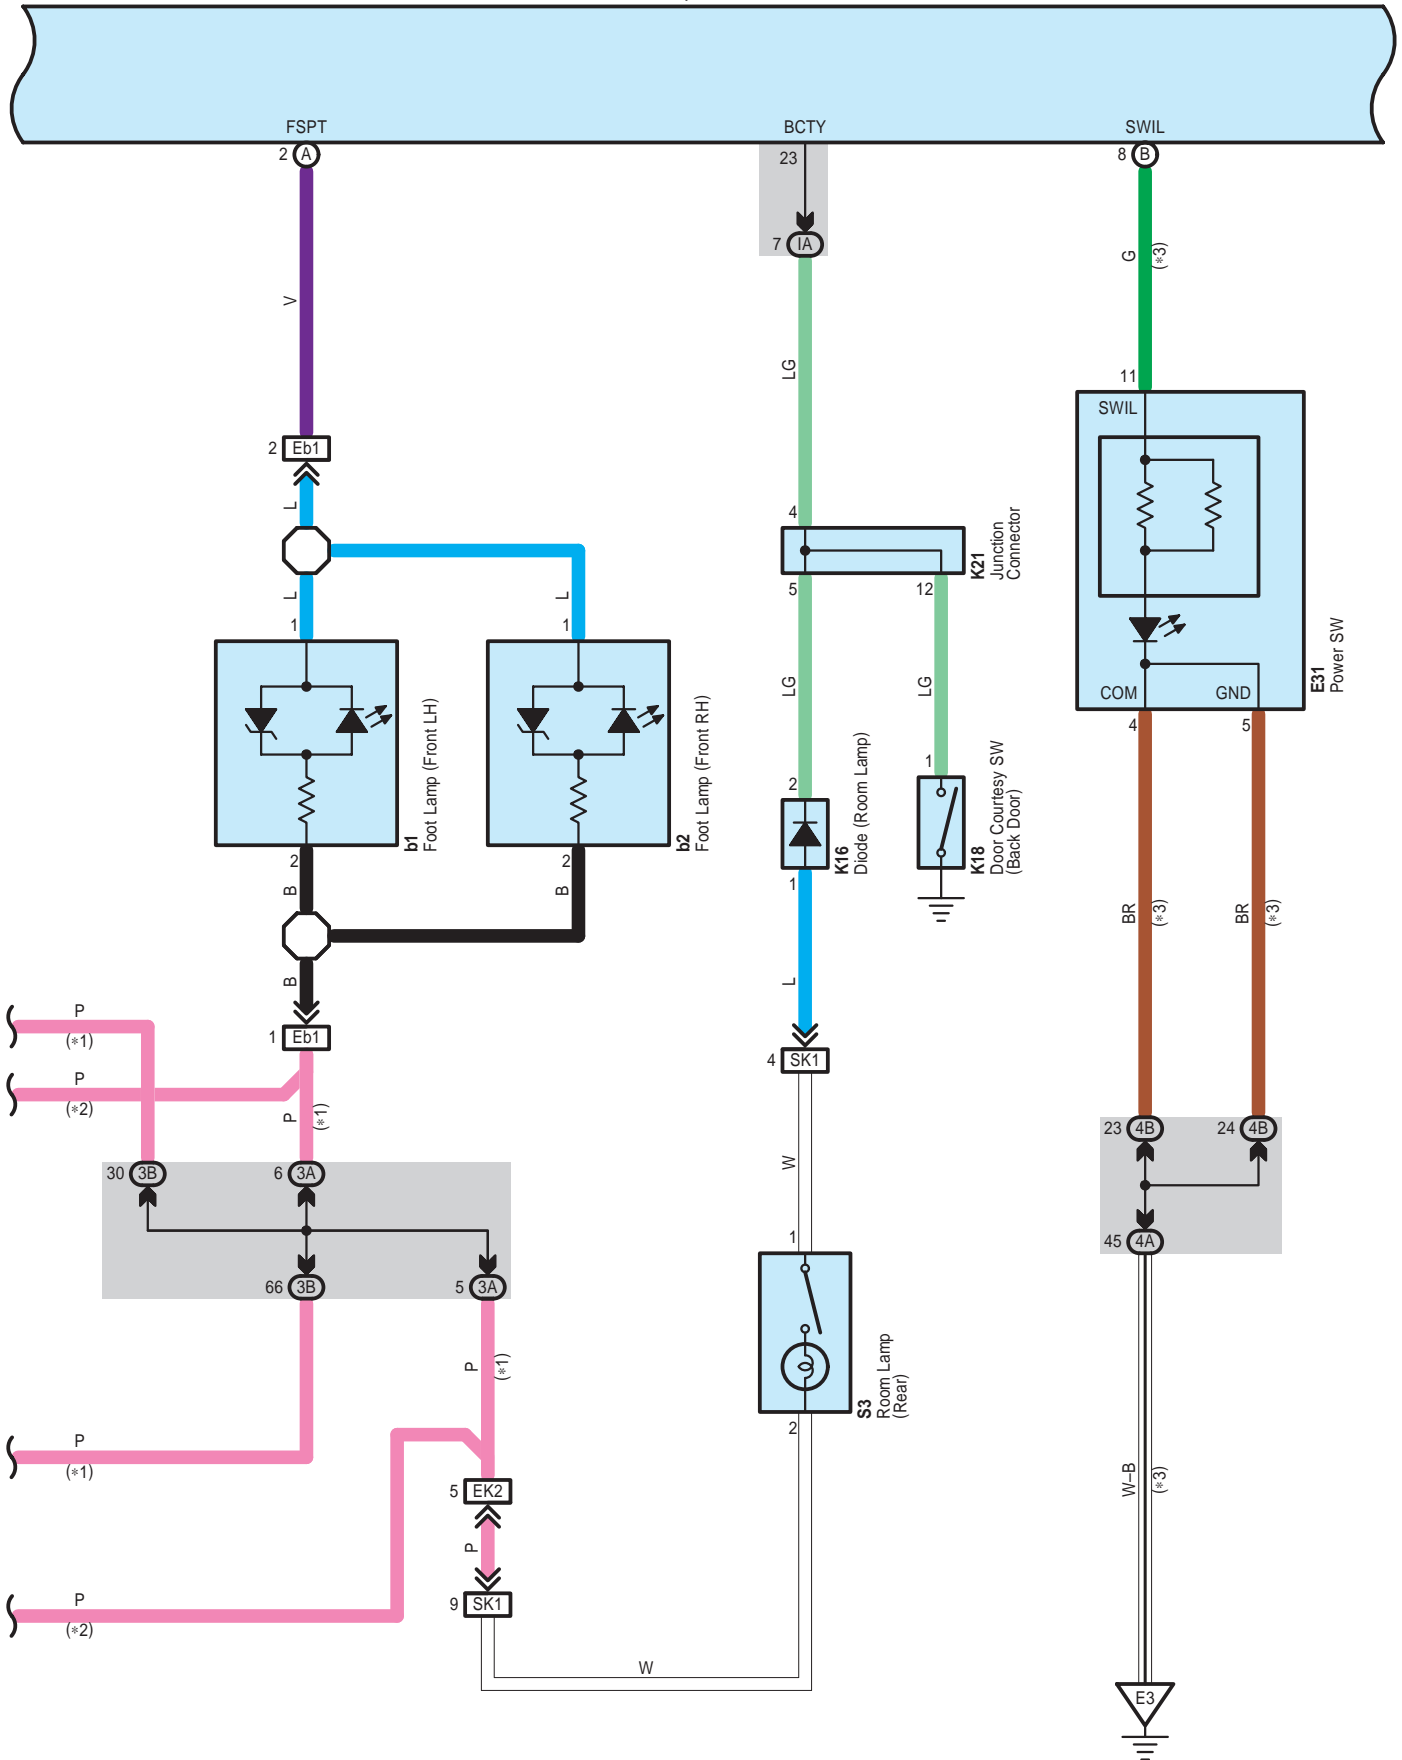

# Interior Light <RHD>

Interior Light <RHD>

E18(A), E19(B), E20(C)  
Main Body ECU

Interior Light <RHD>

E18(A), E19(B), E20(C)  
Main Body ECU

Interior Light <RHD>

E18(A), E19(B), E20(C)  
Main Body ECU

- \* 1 : Australia
- \* 2 : Except Australia
- \* 3 : w/ Entry & Start System

Interior Light <RHD>

E18(A), E19(B), E20(C)  
Main Body ECU

- \* 1 : Australia
- \* 2 : Except Australia
- \* 3 : w/ Entry & Start System
- \* 4 : w/o Entry & Start System
- \* 5 : w/ Double Locking
- \* 6 : w/o Double Locking
- \* 7 : Europe