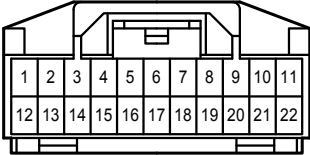

Interior Light <RHD>

E 8  
Black

E 18  
White

E 19  
White

E 20  
White

E 22  
White

E 31  
Black

E 77  
Gray