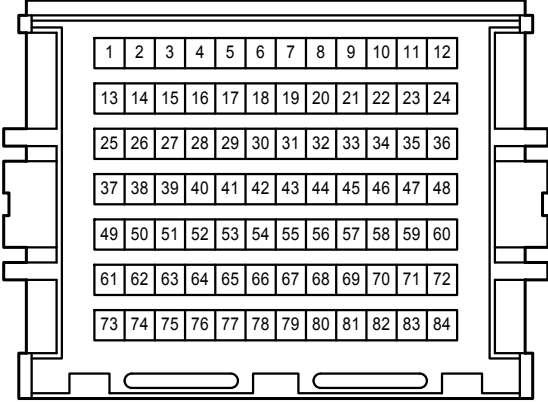

Power Outlet

E 48

White

K 17

White

K 20

Black

K 27

Gray

4A

White

4B

White

IM

White

IS