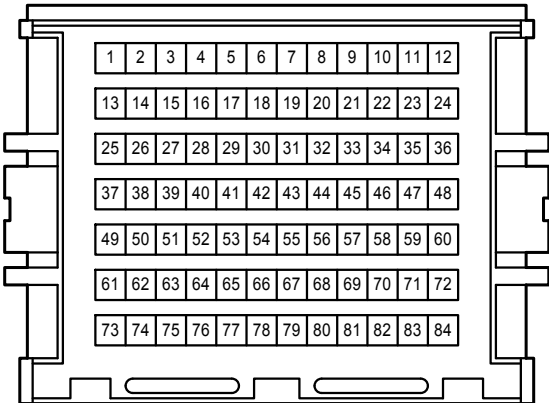

H 8
White

(Before Aug. 2007 Production)

I 1
White

I 3
Black

J 1
White

J 3
Black

L 4
White

3A
White

3B
White

Power Window <RHD>

EL1
White

GE1
White

GE2
White

HE1
White

HE2
White

IL1
White