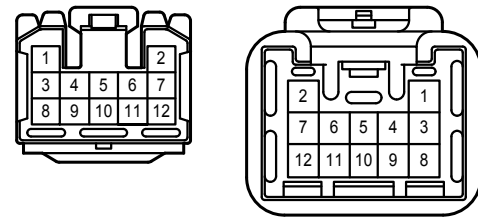

3B
White

Power Window <RHD>

EL1
White

GE1
White

GE2
White

HE1
White

HE2
White

IL1
White