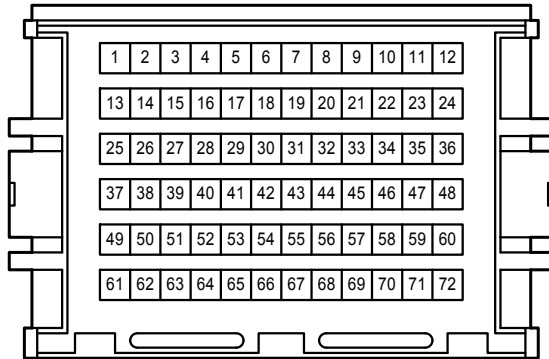

H 8
White

(Before Aug. 2007 Production)

I 1
White

I 3
Black

J 1
White

J 3
Black

L 4
White

3A
White

3B
White

Power Window <RHD>

EL1
White

GE1
White

GE2
White

HE1
White

HE2
White

IL1
White