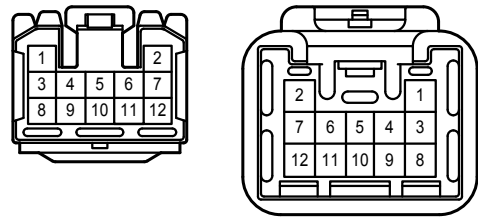

3B
White

Power Window <RHD>

EL1
White

GE1
White

GE2
White

HE1
White

HE2
White

IL1
White